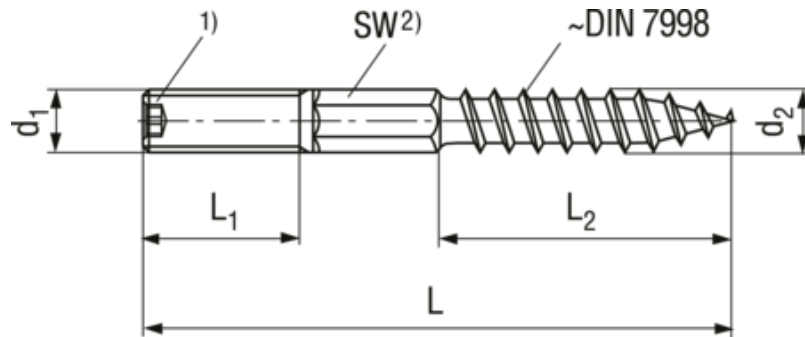

Hanger bolts with hexalobular (6 Lobe) socket

BN 20215

Drive Hexalobular socket

Thread partially threaded

Material Steel

Surface zinc plated blue

1) ≤ M5 without hexalobular socket 2) ≤ M6 without spanner flat SW

Article no	d1	L	d2	Hexalobular socket	SW	L1	L2
9010366	M4	30	4	-	-	10	13
9010367	M4	40	4	-	-	15	18
9010369	M5	40	5	-	-	15	18
9010370	M5	50	5	-	-	20	20
3360700	M6	40	6	X15	-	14	18
3360702	M6	50	6	X15	-	17	23
3360704	M6	60	6	X15	-	17	25
3360705	M6	80	6	X15	-	27	25
3360706	M8	50	7.2	X25	6	12	25
3360707	M8	60	7.2	X25	6	17	25
3360709	M8	70	7.2	X25	6	22	25
3360710	M8	80	7.2	X25	6	27	35
3360711	M8	100	7.2	X25	6	37	35
3360712	M8	120	7.2	X25	6	47	45
3360713	M8	130	7.2	X25	6	47	45
3360714	M8	140	7.2	X25	6	47	45
3360715	M8	150	7.2	X25	6	47	45
3360716	M8	160	7.2	X25	6	47	45
3360717	M8	180	7.2	X25	6	47	45
3360718	M8	200	7.2	X25	6	47	45

Article no	d1	L	d2	Hexalobular socket	SW	L1	L2
3360719	M10	60	8.75	X25	8	17	25
3360720	M10	80	8.75	X25	8	18	35
3360721	M10	100	8.75	X25	8	27	55
3360722	M10	120	8.75	X25	8	38	55
3360723	M10	130	8.75	X25	8	38	55
3360724	M10	140	8.75	X25	8	38	55
3360725	M10	150	8.75	X25	8	38	55
3360726	M10	160	8.75	X25	8	38	55
3360727	M10	180	8.75	X25	8	38	55
3360728	M10	200	8.75	X25	8	38	55