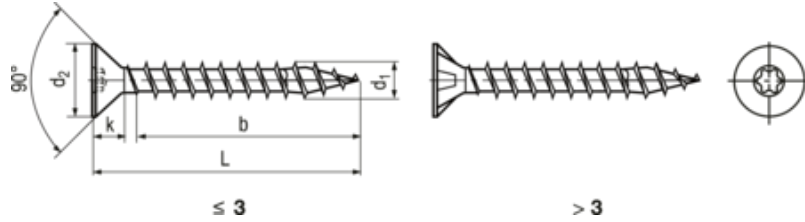

**SPAX®**

BN 20224 - Hexalobular (6 Lobe) socket flat countersunk head chipboard screws fully threaded with 4CUT point

Manufacturer

Product description

- Waxed
- Other documentation: [www.spax.com](http://www.spax.com)

Headform

Countersunk

Drive

Hexalobular socket

Thread

fully threaded

Brand

SPAX®

Material

Stainless steel

Material type

A2

Version

with 4CUT point

Certificates

Article no	d1	L	d2	k max	Hexalobular socket	b~
3366968	3	12	6	1.8	T10	10
3366969	3	16	6	1.8	T10	14
3366970	3	20	6	1.8	T10	17
3366971	3	25	6	1.8	T10	21
3366972	3	30	6	1.8	T10	26
3366973	3	35	6	1.8	T10	31
3366974	3	40	6	1.8	T10	36
3366975	3.5	16	7	2.1	T15	13
3366979	3.5	20	7	2.1	T15	16

Article no	d1	L	d2	k max	Hexalobular socket	b~
3366980	3.5	25	7	2.1	T15	21
3366982	3.5	30	7	2.1	T15	25
3366983	3.5	35	7	2.1	T15	30
3366985	3.5	40	7	2.1	T15	35
3366986	4	20	8	2.4	T20	16
3366987	4	25	8	2.4	T20	21
3366988	4	30	8	2.4	T20	25
3366989	4	35	8	2.4	T20	30
3366990	4	40	8	2.4	T20	35
3366991	4	45	8	2.4	T20	40
3366992	4	50	8	2.4	T20	45
3366994	4	60	8	2.4	T20	50
3366995	4.5	25	8.8	2.7	T20	20
3366996	4.5	30	8.8	2.7	T20	25
3366997	4.5	35	8.8	2.7	T20	30
3366998	4.5	40	8.8	2.7	T20	34
3366999	4.5	45	8.8	2.7	T20	39
3367000	4.5	50	8.8	2.7	T20	44
3367001	4.5	60	8.8	2.7	T20	54
3367002	4.5	70	8.8	2.7	T20	59
3367003	5	30	9.7	2.9	T20	25
3367004	5	35	9.7	2.9	T20	30
3367005	5	40	9.7	2.9	T20	35
3367006	5	45	9.7	2.9	T20	39
3367007	5	50	9.7	2.9	T20	44
3367008	5	60	9.7	2.9	T20	54
3367009	5	70	9.7	2.9	T20	61
3367010	5	80	9.7	2.9	T20	61
3367013	6	40	11.6	3.4	T30	34
3367015	6	50	11.6	3.4	T30	43
3367016	6	60	11.6	3.4	T30	53
3367017	6	70	11.6	3.4	T30	61
3367018	6	80	11.6	3.4	T30	61