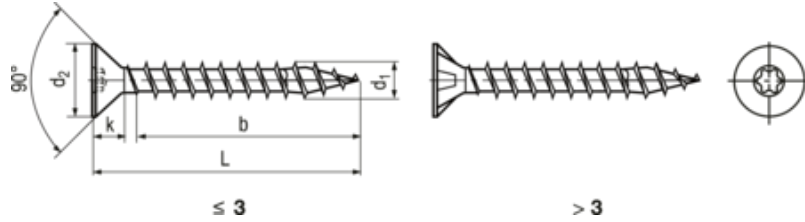

**SPAX®**

BN 20224 - Hexalobular (6 Lobe) socket flat countersunk head chipboard screws fully threaded with 4CUT point

Manufacturer

Product description

- Waxed

Other documentation: [www.spax.com](http://www.spax.com)

Headform

Countersunk

Drive

Hexalobular socket

Thread

fully threaded

Brand

SPAX®

Material

Stainless steel

Material type

A2

Version

with 4CUT point

Certificates

Article no	d1	L	d2	k max	Hexalobular socket	b~
3366968	3	12	6	1.8	T10	10
3366969	3	16	6	1.8	T10	14
3366970	3	20	6	1.8	T10	17
3366971	3	25	6	1.8	T10	21
3366972	3	30	6	1.8	T10	26
3366973	3	35	6	1.8	T10	31
3366974	3	40	6	1.8	T10	36
3366975	3.5	16	7	2.1	T15	13
3366979	3.5	20	7	2.1	T15	16

Article no	d1	L	d2	k max	Hexalobular socket	b~
3366980	3.5	25	7	2.1	T15	21
3366982	3.5	30	7	2.1	T15	25
3366983	3.5	35	7	2.1	T15	30
3366985	3.5	40	7	2.1	T15	35
3366986	4	20	8	2.4	T20	16
3366987	4	25	8	2.4	T20	21
3366988	4	30	8	2.4	T20	25
3366989	4	35	8	2.4	T20	30
3366990	4	40	8	2.4	T20	35
3366991	4	45	8	2.4	T20	40
3366992	4	50	8	2.4	T20	45
3366994	4	60	8	2.4	T20	50
3366995	4.5	25	8.8	2.7	T20	20
3366996	4.5	30	8.8	2.7	T20	25
3366997	4.5	35	8.8	2.7	T20	30
3366998	4.5	40	8.8	2.7	T20	34
3366999	4.5	45	8.8	2.7	T20	39
3367000	4.5	50	8.8	2.7	T20	44
3367001	4.5	60	8.8	2.7	T20	54
3367002	4.5	70	8.8	2.7	T20	59
3367003	5	30	9.7	2.9	T20	25
3367004	5	35	9.7	2.9	T20	30
3367005	5	40	9.7	2.9	T20	35
3367006	5	45	9.7	2.9	T20	39
3367007	5	50	9.7	2.9	T20	44
3367008	5	60	9.7	2.9	T20	54
3367009	5	70	9.7	2.9	T20	61
3367010	5	80	9.7	2.9	T20	61
3367013	6	40	11.6	3.4	T30	34
3367015	6	50	11.6	3.4	T30	43
3367016	6	60	11.6	3.4	T30	53
3367017	6	70	11.6	3.4	T30	61
3367018	6	80	11.6	3.4	T30	61