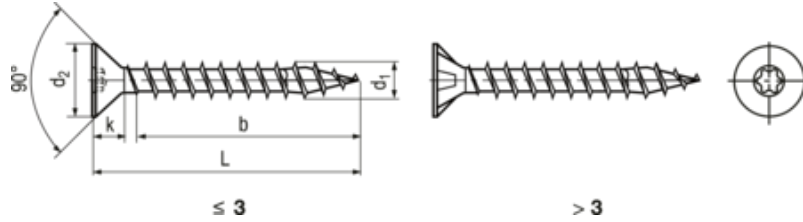

SPAX®

BN 20224 - Hexalobular (6 Lobe) socket flat countersunk head chipboard screws fully threaded with 4CUT point

Manufacturer

Product description

- Waxed

Other documentation: www.spax.com

Headform

Countersunk

Drive

Hexalobular socket

Thread

fully threaded

Brand

SPAX®

Material

Stainless steel

Material type

A2

Version

with 4CUT point

Certificates

Article no	d1	L	d2	k max	Hexalobular socket	b~
3366968	3	12	6	1.8	T10	10
3366969	3	16	6	1.8	T10	14
3366970	3	20	6	1.8	T10	17
3366971	3	25	6	1.8	T10	21
3366972	3	30	6	1.8	T10	26
3366973	3	35	6	1.8	T10	31
3366974	3	40	6	1.8	T10	36
3366975	3.5	16	7	2.1	T15	13
3366979	3.5	20	7	2.1	T15	16

Article no	d1	L	d2	k max	Hexalobular socket	b~
3366980	3.5	25	7	2.1	T15	21
3366982	3.5	30	7	2.1	T15	25
3366983	3.5	35	7	2.1	T15	30
3366985	3.5	40	7	2.1	T15	35
3366986	4	20	8	2.4	T20	16
3366987	4	25	8	2.4	T20	21
3366988	4	30	8	2.4	T20	25
3366989	4	35	8	2.4	T20	30
3366990	4	40	8	2.4	T20	35
3366991	4	45	8	2.4	T20	40
3366992	4	50	8	2.4	T20	45
3366994	4	60	8	2.4	T20	50
3366995	4.5	25	8.8	2.7	T20	20
3366996	4.5	30	8.8	2.7	T20	25
3366997	4.5	35	8.8	2.7	T20	30
3366998	4.5	40	8.8	2.7	T20	34
3366999	4.5	45	8.8	2.7	T20	39
3367000	4.5	50	8.8	2.7	T20	44
3367001	4.5	60	8.8	2.7	T20	54
3367002	4.5	70	8.8	2.7	T20	59
3367003	5	30	9.7	2.9	T20	25
3367004	5	35	9.7	2.9	T20	30
3367005	5	40	9.7	2.9	T20	35
3367006	5	45	9.7	2.9	T20	39
3367007	5	50	9.7	2.9	T20	44
3367008	5	60	9.7	2.9	T20	54
3367009	5	70	9.7	2.9	T20	61
3367010	5	80	9.7	2.9	T20	61
3367013	6	40	11.6	3.4	T30	34
3367015	6	50	11.6	3.4	T30	43
3367016	6	60	11.6	3.4	T30	53
3367017	6	70	11.6	3.4	T30	61
3367018	6	80	11.6	3.4	T30	61