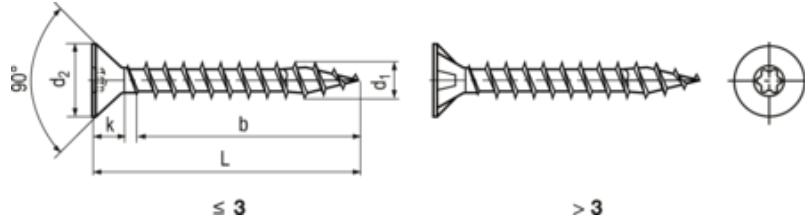

SPAX®

BN 20224 - Hexalobular (6 Lobe) socket flat countersunk head chipboard screws fully threaded with 4CUT point

Manufacturer

Product description

- Waxed
- Other documentation: www.spax.com

Headform

Countersunk

Drive

Hexalobular socket

Thread

fully threaded

Brand

SPAX®

Material

Stainless steel

Material type

A2

Version

with 4CUT point

Certificates

Article no	d1	L	d2	k max	Hexalobular socket	b~
3366968	3	12	6	1.8	T10	10
3366969	3	16	6	1.8	T10	14
3366970	3	20	6	1.8	T10	17
3366971	3	25	6	1.8	T10	21
3366972	3	30	6	1.8	T10	26
3366973	3	35	6	1.8	T10	31
3366974	3	40	6	1.8	T10	36
3366975	3.5	16	7	2.1	T15	13
3366979	3.5	20	7	2.1	T15	16

Article no	d1	L	d2	k max	Hexalobular socket	b~
3366980	3.5	25	7	2.1	T15	21
3366982	3.5	30	7	2.1	T15	25
3366983	3.5	35	7	2.1	T15	30
3366985	3.5	40	7	2.1	T15	35
3366986	4	20	8	2.4	T20	16
3366987	4	25	8	2.4	T20	21
3366988	4	30	8	2.4	T20	25
3366989	4	35	8	2.4	T20	30
3366990	4	40	8	2.4	T20	35
3366991	4	45	8	2.4	T20	40
3366992	4	50	8	2.4	T20	45
3366994	4	60	8	2.4	T20	50
3366995	4.5	25	8.8	2.7	T20	20
3366996	4.5	30	8.8	2.7	T20	25
3366997	4.5	35	8.8	2.7	T20	30
3366998	4.5	40	8.8	2.7	T20	34
3366999	4.5	45	8.8	2.7	T20	39
3367000	4.5	50	8.8	2.7	T20	44
3367001	4.5	60	8.8	2.7	T20	54
3367002	4.5	70	8.8	2.7	T20	59
3367003	5	30	9.7	2.9	T20	25
3367004	5	35	9.7	2.9	T20	30
3367005	5	40	9.7	2.9	T20	35
3367006	5	45	9.7	2.9	T20	39
3367007	5	50	9.7	2.9	T20	44
3367008	5	60	9.7	2.9	T20	54
3367009	5	70	9.7	2.9	T20	61
3367010	5	80	9.7	2.9	T20	61
3367013	6	40	11.6	3.4	T30	34
3367015	6	50	11.6	3.4	T30	43
3367016	6	60	11.6	3.4	T30	53
3367017	6	70	11.6	3.4	T30	61
3367018	6	80	11.6	3.4	T30	61