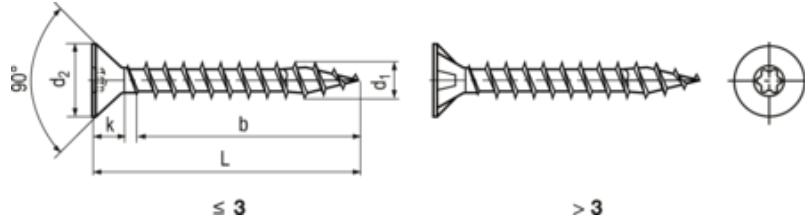

SPAX®

BN 20224 - Hexalobular (6 Lobe) socket flat countersunk head chipboard screws fully threaded with 4CUT point

Manufacturer

Product description

- Waxed

Other documentation: www.spax.com

Headform

Countersunk

Drive

Hexalobular socket

Thread

fully threaded

Brand

SPAX®

Material

Stainless steel

Material type

A2

Version

with 4CUT point

Certificates

Article no	d1	L	d2	k max	Hexalobular socket	b~
3366968	3	12	6	1.8	T10	10
3366969	3	16	6	1.8	T10	14
3366970	3	20	6	1.8	T10	17
3366971	3	25	6	1.8	T10	21
3366972	3	30	6	1.8	T10	26
3366973	3	35	6	1.8	T10	31
3366974	3	40	6	1.8	T10	36
3366975	3.5	16	7	2.1	T15	13
3366979	3.5	20	7	2.1	T15	16

Article no	d1	L	d2	k max	Hexalobular socket	b~
3366980	3.5	25	7	2.1	T15	21
3366982	3.5	30	7	2.1	T15	25
3366983	3.5	35	7	2.1	T15	30
3366985	3.5	40	7	2.1	T15	35
3366986	4	20	8	2.4	T20	16
3366987	4	25	8	2.4	T20	21
3366988	4	30	8	2.4	T20	25
3366989	4	35	8	2.4	T20	30
3366990	4	40	8	2.4	T20	35
3366991	4	45	8	2.4	T20	40
3366992	4	50	8	2.4	T20	45
3366994	4	60	8	2.4	T20	50
3366995	4.5	25	8.8	2.7	T20	20
3366996	4.5	30	8.8	2.7	T20	25
3366997	4.5	35	8.8	2.7	T20	30
3366998	4.5	40	8.8	2.7	T20	34
3366999	4.5	45	8.8	2.7	T20	39
3367000	4.5	50	8.8	2.7	T20	44
3367001	4.5	60	8.8	2.7	T20	54
3367002	4.5	70	8.8	2.7	T20	59
3367003	5	30	9.7	2.9	T20	25
3367004	5	35	9.7	2.9	T20	30
3367005	5	40	9.7	2.9	T20	35
3367006	5	45	9.7	2.9	T20	39
3367007	5	50	9.7	2.9	T20	44
3367008	5	60	9.7	2.9	T20	54
3367009	5	70	9.7	2.9	T20	61
3367010	5	80	9.7	2.9	T20	61
3367013	6	40	11.6	3.4	T30	34
3367015	6	50	11.6	3.4	T30	43
3367016	6	60	11.6	3.4	T30	53
3367017	6	70	11.6	3.4	T30	61
3367018	6	80	11.6	3.4	T30	61