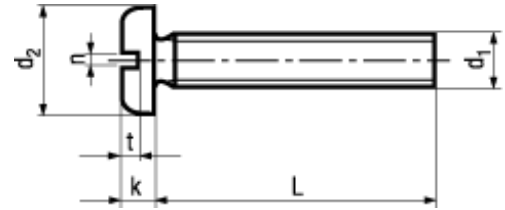

	<b>DIN 85 A</b>	<b>~ISO 1580</b>		<b>4.8</b>
---	-----------------	------------------	--	------------

Standard withdrawn

**BN 20243**

**Slotted pan head machine screws**

Steel 4.8

zinc plated with thick layer passivation

- ~UNI 6108
- ~ČSN 021137

 [3D Cadenas](#)

 All lengths fully threaded

M2,5: in accordance with ISO 1580

Article#	d <sub>1</sub>	d <sub>2</sub>	k max.	n	t min.	L
3370980	M2,5	5	1,5	0,6	0,6	5
3370981						6
3370982						8
3370975						10
3370976						12
3370977						16
3370978						20
3370979						30
3370991	M3	6	1,8	0,8	0,7	4
3370993						5
3370994						6
3370995						8
3370983						10
3370984						12
3370985						(14)
3370986						16
3370987						20
3370988						25
3370990						30
3370992						40
3371005	M4	8	2,4	1,2	1	5
3371007						6
3371008						8
3370997						10
3370998						12
3370999						16

M2,5: in accordance with ISO 1580

Article#	d <sub>1</sub>	d <sub>2</sub>	k max.	n	t min.	L
3371000	M4	8	2,4	1,2	1	20
3371001						25
3371002						30
3371003						35
3371004						40
3371006						50
3371017	M5	10	3	1,2	1,2	8
3371009						10
3371010						12
3371011						(14)
3371012						16
3371013						20
3371014						25
3371015						45
3371025	M6	12	3,6	1,6	1,4	8
3371018						10
3371019						12
3371020						16
3371021						20
3371022						25
3371023						30
3371024						35