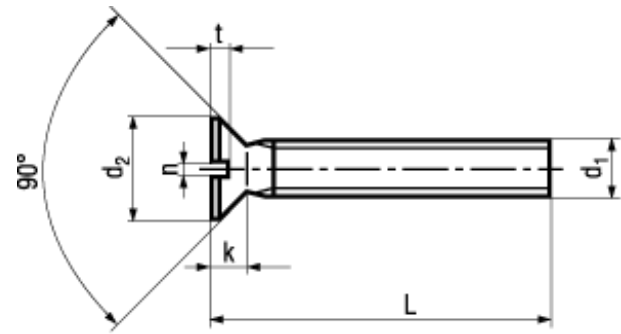

Standard withdrawn

BN 20244

Slotted flat countersunk head machine screws

Steel 4.8

zinc plated with thick layer passivation

- ~UNI 6109
- ~ČSN 021151

[3D Cadenas](#)

All lengths fully threaded
Countersink must be designed according to the corresponding standard!

Article#	d ₁	d ₂ max.	k max.	n	t min.	L
3371032	M2	3,8	1,2	0,5	0,4	4
3371033						5
3371034						8
3371030						10
3371031						12
3371039	M2,5	4,7	1,5	0,6	0,5	4
3371040						5
3371041						6
3371042						8
3371035						10
3371036						16
3371037						20
3371051	M3	5,6	1,65	0,8	0,6	4
3371053						5
3371054						6
3371055						8
3371043						10
3371044						12
3371045						16
3371046						(18)
3371047						20
3371048						25
3371049						30
3371050						35
3371052						40
3371064	M4	7,5	2,2	1	0,8	5

Article#	d ₁	d ₂ max.	k max.	n	t min.	L
3371066	M4	7,5	2,2	1	0,8	6
3371068						8
3371056						10
3371057						12
3371058						(14)
3371059						16
3371060						20
3371061						25
3371062						30
3371063						40
3371065						50
3371067						60
3371077	M5	9,2	2,5	1,2	1	6
3371079						8
3371069						10
3371070						12
3371071						16
3371072						20
3371073						25
3371074						30
3371075						35
3371076						40
3371078						60
3371089	M6	11	3	1,6	1,2	8
3371080						10
3371081						12
3371082						16
3371083						20
3371084						25
3371085						30
3371086						35
3371087						40
3371088						50
3371090	M8	14,5	4	2	1,6	12
3371091						16
3371092						20
3371093						25
3371094						30
3371095						35
3371096						50
3371097						60