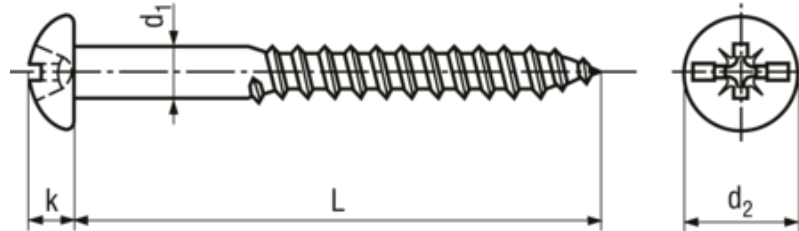

# Pozi pan head wood screws form Z with slot

BN 20361

Headform	Round
Drive	Cross recess Z (Pozidriv)
Thread	partially threaded
Material	Steel
Surface	zinc plated blue

Article no	d1	L	d2	k	Free driv Phillips
3438517	3.9	60	7	2.5	2
3438518	3.9	70	7	2.5	2
3438519	3.9	80	7	2.5	2
3438520	3.9	90	7	2.5	2
3438521	3.9	100	7	2.5	2
3438522	3.9	120	7	2.5	2
3438523	3.9	140	7	2.5	2
3438524	3.9	160	7	2.5	2
3438525	3.9	180	7	2.5	2
3438526	3.9	200	7	2.5	2
3438527	3.9	220	7	2.5	2
3438528	3.9	240	7	2.5	2
3438529	3.9	260	7	2.5	2
3438530	3.9	280	7	2.5	2
3438531	3.9	300	7	2.5	2

[5721-1440-1/4-SS](#) [593503FX](#) [0098.0094](#) [0098.9206](#) [0098.9219](#) [0098.9221](#) [0098.9262](#) [59781-6](#) [0098.9210](#) [0098.9212](#) [618-00001](#) [6292-1](#)  
[690432-1](#) [699161-000](#) [7230-3](#) [72609-02](#) [CAPTIVE JACK SCREW](#) [73542-02](#) [CAPTIVE SHORT THUMBSCREW](#) [745564-1](#) [7680](#) [809704-1](#)  
[8700](#) [8860220](#) [9521](#) [992763-3](#) [1-18024-0](#) [A168P1](#) [1-24921-1](#) [125416-1](#) [1301810148](#) [1301810313](#) [1301810400](#) [1301830031](#) [1-306131-6](#)  
[1301810131](#) [1301830042](#) [1393160-3](#) [1458](#) [1-59781-3](#) [18029-4](#) [NBX-10953](#) [2079764-1](#) [20993.45098](#) [21004-1](#) [21009-4](#) [21014-5](#) [21021-2](#)  
[CA24037A01](#) [22987-4](#) [2-305927-7](#) [2327](#)