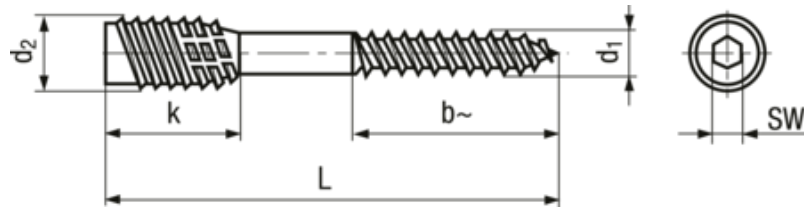

Toproc® Baby

BN 20901 - Hex socket spacer screws

Manufacturer	Toproc®
Drive	Hexagon socket
Brand	Toproc®
Brandtype	Baby
Material	Steel
Surface	zinc plated blue, added lubricant

Article no	d1	L	d2	SW	k	b~
3613424	4.5	60	8	4	22	26
3613425	4.5	70	8	4	22	31
3613426	4.5	80	8	4	22	36
3613427	4.5	90	8	4	22	36
3613428	4.5	100	8	4	22	36
3613429	4.5	200	8	4	22	42

[5721-1440-1/4-SS](#) [593503FX](#) [0098.0094](#) [0098.9206](#) [0098.9219](#) [0098.9221](#) [0098.9262](#) [59781-6](#) [0098.9210](#) [0098.9212](#) [618-00001](#) [6292-1](#)
[690432-1](#) [699161-000](#) [7230-3](#) [72609-02](#) [CAPTIVE JACK SCREW](#) [73542-02](#) [CAPTIVE SHORT THUMBSCREW](#) [745564-1](#) [7680](#) [809704-1](#)
[8700](#) [8860220](#) [9521](#) [992763-3](#) [1-18024-0](#) [A168P1](#) [1-24921-1](#) [125416-1](#) [1301810148](#) [1301810313](#) [1301810400](#) [1301830031](#) [1-306131-6](#)
[1301810131](#) [1301830042](#) [1393160-3](#) [1458](#) [1-59781-3](#) [18029-4](#) [NBX-10953](#) [2079764-1](#) [20993.45098](#) [21004-1](#) [21009-4](#) [21014-5](#) [21021-2](#)
[CA24037A01](#) [22987-4](#) [2-305927-7](#) [2327](#)