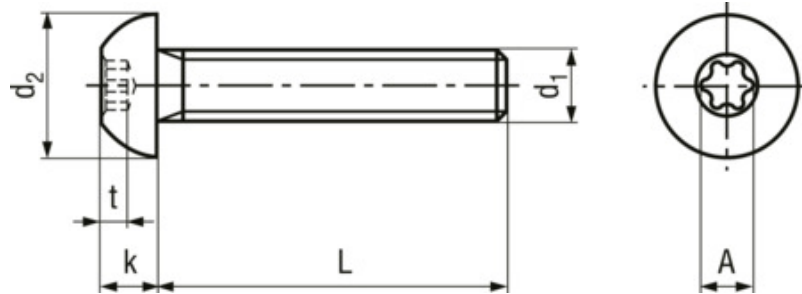

Hexalobular (6 Lobe) socket button head screws fully threaded

BN 6404

| | |
|------------------------|--|
| Standard | ~ISO 7380-1, |
| Additional information | Fasteners to the given specification have a reduced loadability due to the head geometry according to ISO 898-1. |
| Headform | Button |
| Drive | Hexalobular socket |
| Thread | fully threaded |
| Material | Steel |
| Property class | 08.8 / 8.8 (The head marking is determining) |
| Surface | zinc plated blue |

| Article no. | d1 | L | d2 max. | k max. | Hexalobular socket | t max. | A~ |
|-------------|------|----|---------|--------|--------------------|--------|------|
| 3271436 | M2 | 3 | 3,5 | 1,3 | X6 | 0,8 | 1,75 |
| 3271438 | M2 | 4 | 3,5 | 1,3 | X6 | 0,8 | 1,75 |
| 3271439 | M2 | 5 | 3,5 | 1,3 | X6 | 0,8 | 1,75 |
| 3271440 | M2 | 6 | 3,5 | 1,3 | X6 | 0,8 | 1,75 |
| 3271441 | M2 | 8 | 3,5 | 1,3 | X6 | 0,8 | 1,75 |
| 1477188 | M2 | 10 | 3,5 | 1,3 | X6 | 0,8 | 1,75 |
| 3271442 | M2 | 12 | 3,5 | 1,3 | X6 | 0,8 | 1,75 |
| 3645745 | M2 | 16 | 3,5 | 1,3 | X6 | 0,8 | 1,75 |
| 3645746 | M2,5 | 3 | 4,7 | 1,5 | X8 | 0,92 | 2,4 |
| 3271443 | M2,5 | 4 | 4,7 | 1,5 | X8 | 0,92 | 2,4 |
| 3271444 | M2,5 | 5 | 4,7 | 1,5 | X8 | 0,92 | 2,4 |
| 3271445 | M2,5 | 6 | 4,7 | 1,5 | X8 | 0,92 | 2,4 |
| 3271446 | M2,5 | 8 | 4,7 | 1,5 | X8 | 0,92 | 2,4 |
| 3271447 | M2,5 | 10 | 4,7 | 1,5 | X8 | 0,92 | 2,4 |