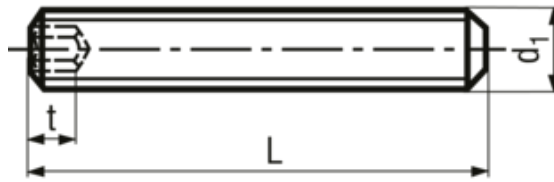

Hex socket set screws with flat point

BN 1424

| | |
|----------|--|
| Drive | Hexagon socket |
| Material | Steel |
| Surface | zinc flake coated |
| Hardness | 45 H |
| Standard | ISO 4026, DIN 913, ~UNI 5923, ~ČSN 021187 |
| Warnings | Set screws are not intended to be tensile-loaded |

| Article no | d1 | L | s | t min |
|------------|-----|----|---|-------|
| 1204297 | M8 | 6 | 4 | 3 |
| 1204300 | M8 | 8 | 4 | 3 |
| 1204319 | M8 | 10 | 4 | 5 |
| 1204327 | M8 | 12 | 4 | 5 |
| 1204343 | M8 | 16 | 4 | 5 |
| 1204378 | M8 | 20 | 4 | 5 |
| 1204807 | M8 | 25 | 4 | 5 |
| 1204815 | M8 | 30 | 4 | 5 |
| 1204823 | M8 | 35 | 4 | 5 |
| 1204831 | M8 | 40 | 4 | 5 |
| 1204858 | M8 | 45 | 4 | 5 |
| 1204769 | M8 | 50 | 4 | 5 |
| 1204777 | M8 | 60 | 4 | 5 |
| 3645997 | M8 | 70 | 4 | 5 |
| 1204785 | M10 | 8 | 5 | 4 |
| 1204793 | M10 | 10 | 5 | 4 |
| 1204912 | M10 | 12 | 5 | 6 |
| 1204939 | M10 | 16 | 5 | 6 |