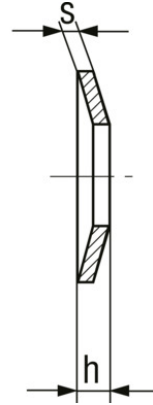

Rip-Lock™

BN 21207 - Lock washers large series

Standard	NFE 25-511 L.
Manufacturer	
Brand	Rip-Lock™
Material	Stainless steel
Material type	A2

Article no.	for thread	d1 min.	d2	h max.	s
3650531	M4	4,1	14	1,8	1
3650532	M5	5,1	16	2,1	1,2
3650533	M6	6,1	18	2,5	1,4
3650534	M8	8,2	22	2,7	1,6
3650535	M10	10,2	27	3,1	1,8
3650536	M12	12,4	32	3,6	2

[5721-1440-1/4-SS](#) [0098.0094](#) [0098.9206](#) [59781-6](#) [0098.9212](#) [6292-1](#) [690432-1](#) [699161-000](#) [700989](#) [7230-3](#) [72609-02](#) [CAPTIVE JACK](#)
[SCREW](#) [73542-02](#) [CAPTIVE SHORT THUMBSCREW](#) [745564-1](#) [7680](#) [809704-1](#) [8700](#) [8860220](#) [9521](#) [992763-3](#) [1-18024-0](#) [A168P1](#) [1-](#)
[24921-1](#) [125416-1](#) [1301810313](#) [1-306131-6](#) [1301830042](#) [1458](#) [1-59781-3](#) [18029-4](#) [NBX-10953](#) [NUT-16-3P-HEX-NICKEL](#) [20993.45098](#)
[21004-1](#) [21009-4](#) [21014-5](#) [21021-2](#) [CA24037A01](#) [22987-4](#) [240632-1](#) [240632-2](#) [89506-9801](#) [2504](#) [9031](#) [9-1393249-2](#) [2.5NZPNBU](#) [26-](#)
[0048PP](#) [27210-1](#) [27210-8](#) [9318](#) [9520](#)