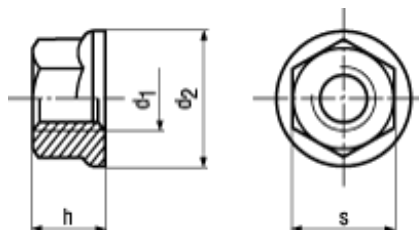

DIN 6923

~ISO 4161

8

Standard withdrawn

BN 41187

Hex flange nuts

Steel 8

zinc plated blue

M3; M4: not included in DIN 6923

Article#	d ₁	d ₂ max.	s	h max.
3659570	M3	8	5,5	4
3659572	M4	10	7	4,65
3340512	M5	11,8	8	5
3092376	M6	14,2	10	6
3092377	M8	17,9	13	8
3092378	M10	21,8	15	10
3092379	M12	26	18	12
3659573	M14	29,9	21	14
3340513	M16	34,5	24	16
3659574	M20	42,8	30	20