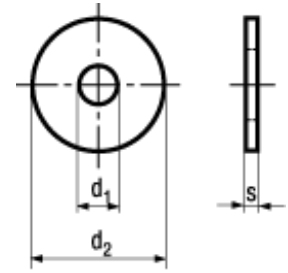

ISO 7093-1

~DIN 9021

200 HV

**BN 20732****Flat washers**

without chamfer, large series

Stainless steel A2 200 HV

- ~UNI 6593
- ~ČSN 021726

Article#		d ₁	d ₂	s
3670378	M3	3,2	9	0,8
3670379	M4	4,3	12	1
3670380	M5	5,3	15	1
3670381	M6	6,4	18	1,6
3670382	M8	8,4	24	2
3670383	M10	10,5	30	2,5
3670384	M12	13	37	3
3670385	M14	15	44	3
3670386	M16	17	50	3

[5721-1440-1/4-SS](#) [593503FX](#) [0098.0094](#) [0098.9206](#) [0098.9219](#) [0098.9221](#) [0098.9262](#) [596-2114-013](#) [59781-4](#) [59781-6](#) [0098.0026](#)
[0098.9210](#) [0098.9212](#) [60227-01](#) [60227-04](#) [60227-08](#) [60228-09](#) [618-00001](#) [62153-03](#) [62153-11](#) [M316-KSSTMCZ100](#) [M3440-SS](#) [M3442-SS](#) [M3448-SS](#) [6291A](#) [6292-1](#) [6-306105-9](#) [6-306131-4](#) [690432-1](#) [699161-000](#) [700989](#) [7-18023-1](#) [7-21002-8](#) [7230-3](#) [7235-3](#) [7248-1](#) [7248-2](#)
[73542-02](#) [CAPTIVE SHORT THUMBSCREW](#) [745564-1](#) [748174-2](#) [F03-02](#) [SUS316](#) [F1209](#) [751-00001](#) [80011](#) [809704-1](#) [8700](#) [8860220](#)
[9047](#) [95000002B](#) [9885-2](#)