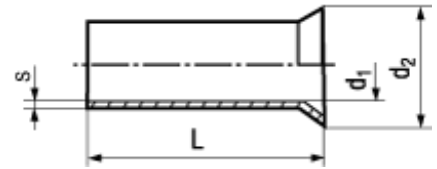

DIN 46228-1

BN 22486

End sleeves

non insulated

Copper

tin-plated

Article#	□ mm ²	L	AWG	d ₁	d ₂	s
3693684	0,1-0,3	5	26-24	0,7	1,7	0,15
3685879	0,14	7	26	0,65	1,6	0,15
3685897	0,25	5	24	0,75	1,7	0,15
3701060	0,34	5	22	0,85	1,8	0,15
3701064		7	22	0,85	1,8	0,15
3685815	0,5	6	21	1	2,1	0,15
3726778		8	21	1	2,1	0,15
3685719						
3726779		10	21	1	2,1	0,15
3685953						
3685852		12	21	1	2,1	0,15
3685888	0,75	6	19	1,2	2,3	0,15
3726780		8	19	1,2	2,3	0,15
3685775						
3726783		10	19	1,2	2,3	0,15
3685843						
3685674		12	19	1,2	2,3	0,15
3726784		15	19	1,2	2,3	0,15
3685680						
3693686		20	19	1,2	2,3	0,15
3685853	1	6	18	1,4	2,5	0,15
3685927		7	18	1,4	2,5	0,15
3726786		8	18	1,4	2,5	0,15
3685921						
3726787		10	18	1,4	2,5	0,15
3685940						
3685697		12	18	1,4	2,5	0,15
3726788		15	18	1,4	2,5	0,15
3685683						

Article#	☐ mm ²	L	AWG	d ₁	d ₂	s
3693689	1	18	18	1,4	2,5	0,15
3693685		20	18	1,4	2,5	0,15
3685801	1,5	6	16	1,7	2,8	0,15
3685682		7	16	1,7	2,8	0,15
3726789		8	16	1,7	2,8	0,15
3685877						
3726790		10	16	1,7	2,8	0,15
3685922						
3685899		12	16	1,7	2,8	0,15
3726791		15	16	1,7	2,8	0,15
3685910						
3726792		18	16	1,7	2,8	0,15
3685947						
3685935		20	16	1,7	2,8	0,15
3685821	2,5	7	14	2,2	3,4	0,15
3726795		8	14	2,2	3,4	0,15
3685918						
3726796		10	14	2,2	3,4	0,15
3685855						
3685730		12	14	2,2	3,4	0,15
3726797		15	14	2,2	3,4	0,15
3685841						
3685737		18	14	2,2	3,4	0,15
3685760		20	14	2,2	3,4	0,15
3685727	4	9	12	2,8	4	0,2
3726799		10	12	2,8	4	0,2
3685884						
3685770		12	12	2,8	4	0,2
3726800		15	12	2,8	4	0,2
3685862						
3685903		18	12	2,8	4	0,2
3685823		20	12	2,8	4	0,2
3726802	6	10	10	3,5	4,7	0,2
3685698						
3685689		12	10	3,5	4,7	0,2
3726803		15	10	3,5	4,7	0,2
3685766						
3685915		18	10	3,5	4,7	0,2
3685776		20	10	3,5	4,7	0,2
3685692	10	12	8	4,5	5,8	0,2
3726804		15	8	4,5	5,8	0,2