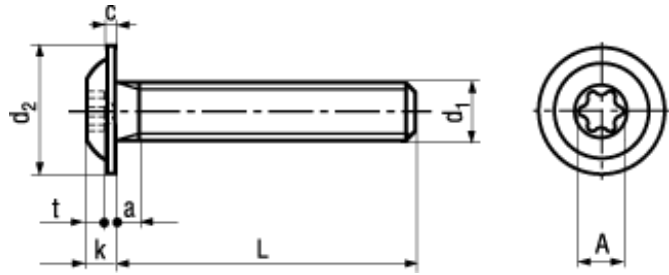

~ISO 7380-2

BN 2058

Hexalobular (6 Lobe) socket button head screws with collar

fully threaded

Stainless steel A2

- Tensile strength min. 600 N/mm²
- Proof stress 0,2% min. 450 N/mm²

[3D Cadenas](#)

Fasteners to the given specification have a reduced loadability due to the head geometry.

Article#	Customer Article#	d ₁	d ₂ max.	k max.	c min.	a max.		t max.	A~	L
3780744		M3	7	1,7	0,55	1	X10	1,27	2,8	6
3780745										8
3780746										10
3780747										12
3780748										16
3780749										20
3780750		M4	9,4	2,2	0,65	1,4	X20	1,66	3,95	6
3780751										8
3780752										10
3780753										12
3780754										16
3780755										20
3780756										25
3780757		M5	11,8	2,8	0,8	1,6	X25	1,95	4,5	8
3780758										10
3780764										12
3780765										16
3780766										20
3780767										25
3780768										30
3780769		M6	13,7	3,3	1	2	X30	2,42	5,6	8
3780770										10
3780771										12
3780772										16
3780773										20
3780774										25

Article#	Customer Article#	d ₁	d ₂ max.	k max.	c min.	a max.		t max.	A~	L
3780775		M6	13,7	3,3	1	2	X30	2,42	5,6	30
3780776										35
3780777										40
3780778		M8	17,8	4,4	1,25	2,5	X40	2,85	6,75	10
3780779										12
3780780										16
3780782										20
3780783										25
3780784										30
3780785										35
3780786										40