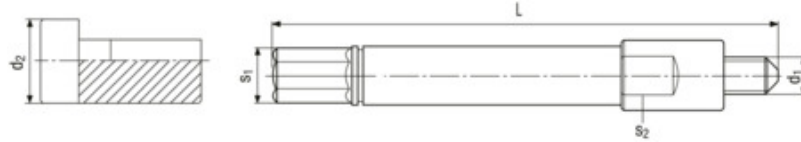

Tappex® 031

BN 37844 - Hand installation tools for self-cutting threaded inserts

Manufacturer

Product description

- With hexagon drive

Brand

Tappex®

Brandtype

031

Net price per piece

Article no.	Code	d1	d2	L	s1	s2
3794595	031/M2	M2	9	43	5	6
3794613	031/M2,5	M2,5	11	45	5	6
3794937	031/M3	M3	11	45	5	6
3794882	031/M4	M4	14	52	5	7
3794784	031/M5	M5	17	65	8	9
3794620	031/M6	M6	19	70	8	9
3794550	031/M8	M8	22	75	8	12
3795291	031/M10	M10	25,4	98	13	16