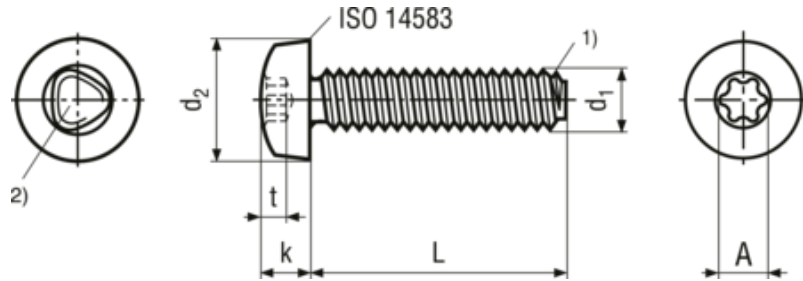

ecosyn®-IMX

BN 349 - Hexalobular (6 Lobe) socket pan head thread forming screws, metric thread

Manufacturer

ecosyn®-IMX

Additional information

Application: stainless steel, aluminum, aluminum die-casting, zinc, zinc die-casting, non ferrous materials. A technical brochure is available on request.

Headform

Pan Head

Drive

Hexalobular socket

Thread

fully threaded

Brand

ecosyn®-IMX

1) Tapered thread end max. 4P 2) Trilobular cross-section

Article no.	d1	L	d2 max.	k max.	Hexalobular socket	t max.	A~
3815104	M2,5	8	5	2,1	X8	1,04	2,4
3815105	M2,5	10	5	2,1	X8	1,04	2,4
3815106	M2,5	12	5	2,1	X8	1,04	2,4
3815107	M3	8	5,6	2,4	X10	1,27	2,8
3815109	M3	10	5,6	2,4	X10	1,27	2,8
3815110	M3	12	5,6	2,4	X10	1,27	2,8
3815111	M3	16	5,6	2,4	X10	1,27	2,8
3815112	M4	8	8	3,1	X20	1,66	3,95

Article no.	d1	L	d2 max.	k max.	Hexalobular socket	t max.	A~
3815113	M4	10	8	3,1	X20	1,66	3,95
3815114	M4	12	8	3,1	X20	1,66	3,95
3815116	M4	16	8	3,1	X20	1,66	3,95
3815118	M4	20	8	3,1	X20	1,66	3,95
3815119	M5	8	9,5	3,7	X25	1,91	4,5
3815121	M5	10	9,5	3,7	X25	1,91	4,5
3815122	M5	12	9,5	3,7	X25	1,91	4,5
3815123	M5	16	9,5	3,7	X25	1,91	4,5
3815124	M5	20	9,5	3,7	X25	1,91	4,5
3815125	M5	25	9,5	3,7	X25	1,91	4,5