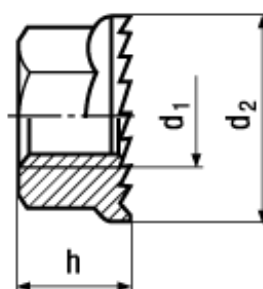

~DIN 6923

~ISO 4161

8

BN 30312

Hex nuts with flange and serrations

Steel 8

zinc plated blue

Article#	d ₁	d ₂ max.	s	h max.
3355195	M3	8	5,5	4
5524374	M4	10	7	4,65
5002133	M5	11,8	8	5
5401000	M6	14,2	10	6
5401001	M8	17,9	13	8
5401002	M10	21,8	15	10
5401003	M12	26	18	12
3340517	M16	34,5	24	16

[5721-1440-1/4-SS](#) [593503FX](#) [0098.0094](#) [0098.9206](#) [0098.9219](#) [0098.9221](#) [0098.9262](#) [596-2114-013](#) [59781-4](#) [59781-6](#) [0098.0026](#)
[0098.9210](#) [0098.9212](#) [60227-01](#) [60227-04](#) [60227-08](#) [60228-09](#) [618-00001](#) [62153-03](#) [62153-11](#) [M316-KSSTMCZ100](#) [M3440-SS](#) [M3442-SS](#) [M3448-SS](#) [6291A](#) [6292-1](#) [6-306105-9](#) [6-306131-4](#) [690432-1](#) [699161-000](#) [700989](#) [7-18023-1](#) [7-21002-8](#) [7230-3](#) [7235-3](#) [7248-1](#) [7248-2](#)
[73542-02](#) [CAPTIVE SHORT THUMBSCREW](#) [745564-1](#) [748174-2](#) [F03-02](#) [SUS316](#) [F1209](#) [751-00001](#) [80011](#) [809704-1](#) [8700](#) [8860220](#)
[9047](#) [95000002B](#) [9885-2](#)