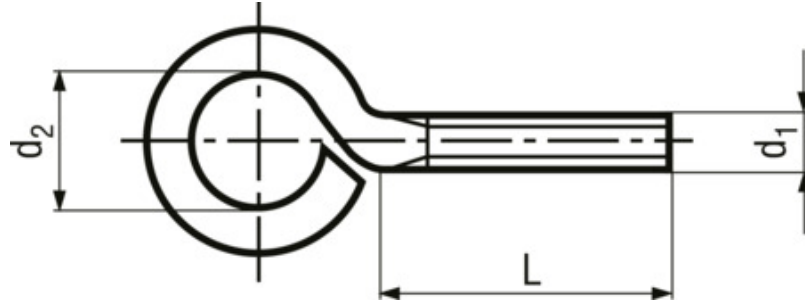

Bent eye bolts light series

BN 1006

Thread	fully threaded
Material	Steel
Surface	zinc plated blue

Article no.	d1	d2~	L
5814050	M3	5	10
3056117	M4	6	10
3056118	M4	6	15
1387006	M4	6	20
5814070	M4	6	25
1387014	M4	6	30
1387022	M4	6	40
3056119	M5	8	10
1387030	M5	8	15
5323774	M5	8	20
5403129	M5	8	25
1387049	M5	8	30
1387057	M5	8	40
5814080	M5	8	50
3056121	M6	10	10
1387065	M6	10	15
1387073	M6	10	20
5403130	M6	10	25
1387081	M6	10	30
1387103	M6	10	40
1387111	M6	10	50
5403131	M6	10	60
5403132	M6	10	80
5403133	M6	10	100

Article no.	d1	d2~	L
3056122	M8	12	15
1362593	M8	12	20
1387138	M8	12	30
1387146	M8	12	40
1387154	M8	12	50
1387162	M8	12	60
5403134	M8	12	80
5403135	M8	12	100
5111593	M10	14	30
5403136	M10	14	40
5403137	M10	14	50
5403138	M10	14	60
5403139	M10	14	80
5403140	M10	14	100