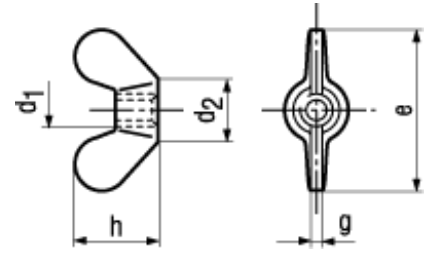

~DIN 315

**BN 524****Wing nuts**

Brass

plain

- ~UNI 5448 B
- ~ČSN 021665

M14: not included in DIN 315

Article#	d ₁	d ₂ max.	e max.	h max.	g max.
1197290	M4	8	20	10,5	1,9
1197304	M5	11	26	13	2,3
1197312	M6	13	33	17	2,3
1197320	M8	16	39	20	2,8
1197339	M10	20	51	25	4,4
1197347	M12	23	65	33,5	4,9
8092842	M14	23	65	33,5	4,9
5511650	M16	29	73	37,5	6,4