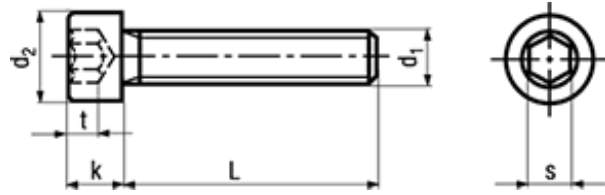

	DIN 912	ISO 4762		
--	----------------	-----------------	--	--

Standard withdrawn

BN 612
Hex socket head cap screws
fully threaded
Stainless steel A4
<ul style="list-style-type: none"> • ~UNI 5931 • ~CSN 021143

i The commercial quality is class A2-70 and A4-70 (tensile strength 700 N/mm²) for thread diameters M5 - M24 and with lengths up to 8x thread diameter (8xd).

Article#	d ₁	d ₂	k max.	s	t min.	L
1233564	M1,4	2,6	1,4	1,3	0,6	3
1233572						4
1233580						5
1233599						6
1233602	M1,6	3	1,6	1,5	0,7	3
1233610						4
1233629						5
1233637						6
1348442						8
1748688						10
1749331						12
3646522						14
3646523						16
3646524						20
1233645	M2	3,8	2	1,5	1	3
1233653						4
1233661						5
1233688						6
1233696						8
1233718						10
1233726						12
1749366						(14)
1420453						16
1749455						(18)

Article#	d1	d2	k max.	s	t min.	L
1748971	M2	3,8	2	1,5	1	20
1233734	M2,5	4,5	2,5	2	1,1	4
1233742						5
1233750						6
1233769						8
1233777						10
1169645						12
1749005						(14)
1169653						16
1749021						(18)
1420461						20
1749072						25
1208136	M3	5,5	3	2,5	1,3	4
1208144						5
1233785						6
1233793						8
1233807						10
1233815						12
1233823						(14)
1233831						16
1749080						(18)
1033085						20
1749129						(22)
1208152	M4	7	4	3	2	6
1233882						8
1233890						10
1233904						12
1233912						(14)
1233920						16
1749145						(18)
1233939						20
1749161						(22)
1033093						25
1670697	M5	8,5	5	4	2,5	6
1208160						8
1233998						10
1234005						12
1234013						(14)
1234021						16
1134221						(18)
1234048						20