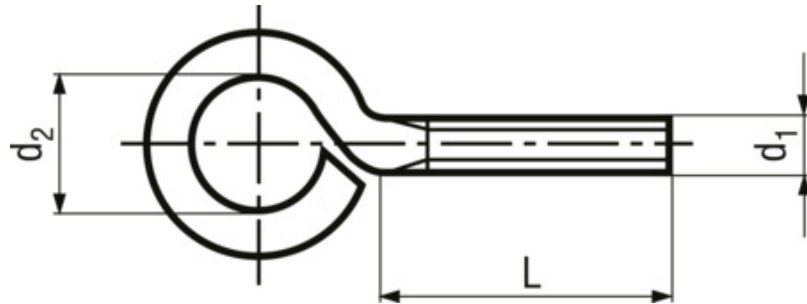

## Bent eye bolts light series

BN 33007

Material                      Stainless steel

Material type                A2

Article no.	d1	L	d2~
5810830	M4	25	6
5810840	M5	20	8
5810850	M5	30	8
5810860	M5	40	8
5810870	M6	20	10
5810880	M6	30	10
5810890	M6	40	10
5810900	M6	50	10
5810910	M6	60	10
5810920	M8	30	10
5810930	M8	40	10
5810940	M8	60	10
5810950	M8	95	10
5810960	M8	120	10
5810970	M10	40	15
5810980	M10	70	15

[5721-1440-1/4-SS](#) [0098.0094](#) [0098.9206](#) [59781-6](#) [0098.9212](#) [6292-1](#) [690432-1](#) [699161-000](#) [700989](#) [7230-3](#) [72609-02](#) [CAPTIVE JACK](#)  
[SCREW](#) [73542-02](#) [CAPTIVE SHORT THUMBSCREW](#) [745564-1](#) [7680](#) [809704-1](#) [8700](#) [8860220](#) [9521](#) [992763-3](#) [1-18024-0](#) [A168P1](#) [1-](#)  
[24921-1](#) [125416-1](#) [1301810313](#) [1-306131-6](#) [1301830042](#) [1458](#) [1-59781-3](#) [18029-4](#) [NBX-10953](#) [NUT-16-3P-HEX-NICKEL](#) [20993.45098](#)  
[21004-1](#) [21009-4](#) [21014-5](#) [21021-2](#) [CA24037A01](#) [22987-4](#) [240632-1](#) [240632-2](#) [89506-9801](#) [2504](#) [9031](#) [9-1393249-2](#) [2.5NZPNBU](#) [26-](#)  
[0048PP](#) [27210-1](#) [27210-8](#) [9318](#) [9520](#)