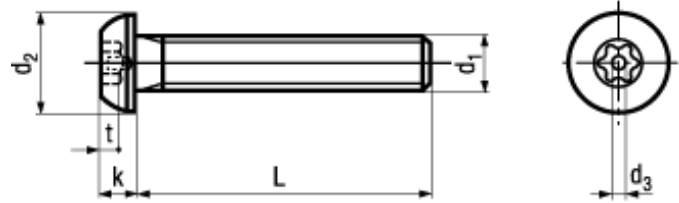

~ISO 7380-1

BN 33021

Hexalobular (6 Lobe) socket tamper proof

button head cap screws with center pin

Stainless steel A2

Article#	d ₁	d ₂ max.	k max.		t min.	d ₃ max.	L
5813240	M4	7,6	2,2	X20	1,1	1,4	8
5813250							10
5813260							12
5813270							16
5813280	M5	9,5	2,75	X25	1,3	1,8	10
5813290							12
5813300							16
5813310							20
5813320	M6	10,5	3,3	X30	1,7	2,3	10
5813330							12
5813340							16
5813350							20
5813360							25

[5721-1440-1/4-SS](#) [0098.0094](#) [0098.9206](#) [59781-6](#) [0098.9212](#) [6292-1](#) [690432-1](#) [699161-000](#) [700989](#) [7230-3](#) [72609-02](#) [CAPTIVE JACK](#)
[SCREW](#) [73542-02](#) [CAPTIVE SHORT THUMBSCREW](#) [745564-1](#) [7680](#) [809704-1](#) [8700](#) [8860220](#) [9521](#) [992763-3](#) [1-18024-0](#) [A168P1](#) [1-](#)
[24921-1](#) [125416-1](#) [1301810313](#) [1-306131-6](#) [1301830042](#) [1458](#) [1-59781-3](#) [18029-4](#) [NBX-10953](#) [NUT-16-3P-HEX-NICKEL](#) [20993.45098](#)
[21004-1](#) [21009-4](#) [21014-5](#) [21021-2](#) [CA24037A01](#) [22987-4](#) [240632-1](#) [240632-2](#) [89506-9801](#) [2504](#) [9031](#) [9-1393249-2](#) [2.5NZPNBU](#) [26-](#)
[0048PP](#) [27210-1](#) [27210-8](#) [9318](#) [9520](#)