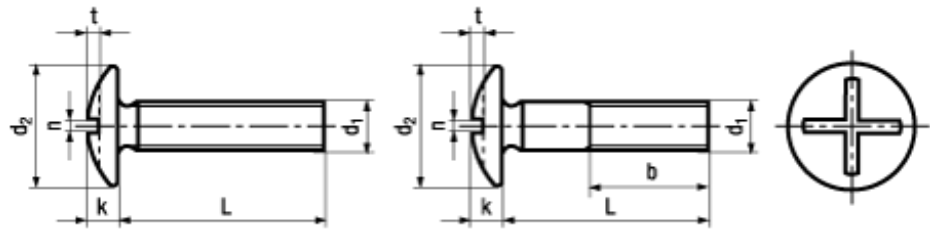

NFE 25-129
RLS

4.8

BN 84512

Truss head screws

with slot, partially / fully threaded

Steel 4.8

zinc plated blue

Article#	d ₁	d ₂ max.	k max.	n	t min.	b	L
8094535	M4	10	2,2	1,2	1	-	10
8025274							12
8025282							16
8025290							20
8013810							25
8013829							30
8089140							35
8013837							40
8089159						38	45
8089167							50
8130485							60
8025304	M5	12,5	2,7	1,2	1,2	-	10
8184666							12
8025312							16
8025320							20
8025339							25
8025347							30
8025355							35
8025363							40
8036233							45
8013845							50
8036217						38	60
8130493							70
8130507							80
8130515							90
8130523							100

Article#	d ₁	d ₂ max.	k max.	n	t min.	b	L
8025444	M6	15	3,3	1,6	1,5	-	10
8036225							12
8025452							16
8025460							20
8025533							25
8025541							30
8025568							35
8025576							40
8089175							45
8013853							50
8271356							55
8013861							60
8013888						38	70
8013896							80
8130531							90
8130558							100
8013918	M8	20	4,4	2	2	-	16
8025584							20
8025738							25
8025770							30
8025789							35
8025797							40
8067961							45
8025819							50
8013926							60
8271364						38	65
8013934							70
8013942							80
8130566							90
8013950							100
8013969	M10	25	5,5	2,5	2,4	-	20
8013993							25
8014000							30
8014019							35
8014027							40
8014035							50
8014043							60
8014078						38	70
8014086							80