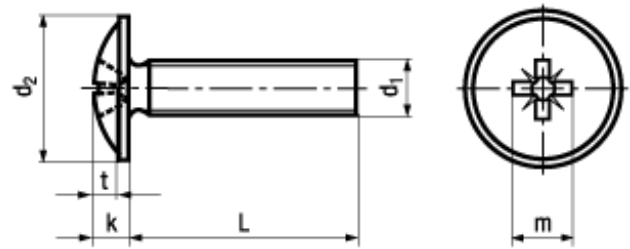

NFE 25-122  
RLZ

4.8

**BN 84511**

**Pozidriv type Z truss head screws**

Steel 4.8

zinc plated blue

Article#	d <sub>1</sub>	d <sub>2</sub> max.	k max.		m~	t min.	t max.	L
8014116	M4	9,5	2,6	2	4,1	1,7	2,15	8
8014124								10
8014132								12
8014140								20
8014159	M5	11	2,9	2	4,5	2,05	2,5	8
8047782								12
8014213								16
8014221								20
8036438								30
8014272	M6	13,5	3,7	3	6	2,25	2,7	10
8014280								12
8014299								16
8014302								20
8014310								25

[5721-1440-1/4-SS](#) [0098.0094](#) [0098.9206](#) [59781-6](#) [0098.9212](#) [6292-1](#) [690432-1](#) [699161-000](#) [700989](#) [7230-3](#) [72609-02](#) [CAPTIVE JACK](#)  
[SCREW](#) [73542-02](#) [CAPTIVE SHORT THUMBSCREW](#) [745564-1](#) [7680](#) [809704-1](#) [8700](#) [8860220](#) [9521](#) [992763-3](#) [1-18024-0](#) [A168P1](#) [1-](#)  
[24921-1](#) [125416-1](#) [1301810313](#) [1-306131-6](#) [1301830042](#) [1458](#) [1-59781-3](#) [18029-4](#) [NBX-10953](#) [NUT-16-3P-HEX-NICKEL](#) [20993.45098](#)  
[21004-1](#) [21009-4](#) [21014-5](#) [21021-2](#) [CA24037A01](#) [22987-4](#) [240632-1](#) [240632-2](#) [89506-9801](#) [2504](#) [9031](#) [9-1393249-2](#) [2.5NZPNBU](#) [26-](#)  
[0048PP](#) [27210-1](#) [27210-8](#) [9318](#) [9520](#)