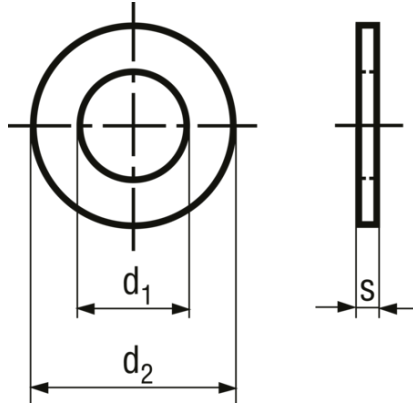

Flat washers without chamfer series M (medium)

BN 84520

Material	Steel
Surface	zinc plated blue
Hardness	160 HV
Standard	~NFE 25-514 M (Standard withdrawn)

Article no	for thread	d1	d2	s
8025827	M3	3.2	8	0.8
8025835	M4	4.3	10	0.8
8025851	M5	5.3	12	1
8025886	M6	6.4	14	1.2
8025894	(M7)	7.4	16	1.5
8025908	M8	8.4	18	1.5
8025916	M10	10.5	22	2
8025932	M12	13	27	2.5
8025940	(M14)	15	30	2.5
8025959	M16	17	32	3
8025975	(M18)	19	36	3
8025983	M20	21	40	3
8025991	(M22)	23	45	3
8026009	M24	25	50	4
8026025	(M27)	28	55	4
8026041	M30	31	60	4

[5721-1440-1/4-SS](#) [593503FX](#) [0098.0094](#) [0098.9206](#) [0098.9219](#) [0098.9262](#) [596-2114-013](#) [59781-6](#) [0098.0026](#) [0098.9210](#) [0098.9212](#) [60227-01](#) [60227-04](#) [60227-08](#) [60687-01](#) LOCK WASHER Black [62153-03](#) [62153-11](#) [M316-KSSTMCZ100](#) [M3440-SS](#) [M3448-SS](#) [6292-1](#) [6-306105-9](#) [6-306131-4](#) [690432-1](#) [699161-000](#) [7230-3](#) [7244](#) [7248-1](#) [7248-2](#) [73542-02](#) CAPTIVE SHORT THUMBSCREW [745564-1](#) [F1209](#) [751-00001](#) [7680](#) [809704-1](#) [8700](#) [8860220](#) [9047](#) [9521](#) [992326-6](#) [992763-3](#) [1-18024-0](#) [1-18028-2](#) [A168P1](#) [A495P1](#) [1-24921-1](#) [125416-1](#) [1260](#) [13-0036](#) [1301810148](#)