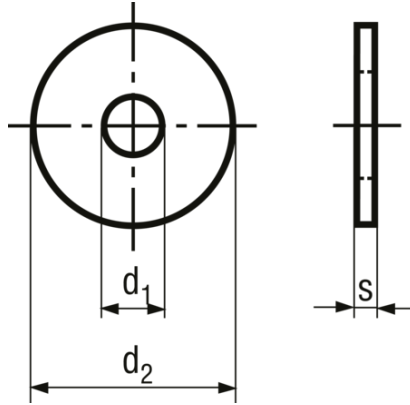

Flat washers without chamfer series LL (very large)

BN 84525

Material	Steel
Surface	zinc plated blue
Hardness	100 HV
Standard	~NFE 25-513 LL (Standard withdrawn)

Article no	for thread	d1	d2	s
8042802	M3	3.2	14	0.8
8028419	M4	4.3	16	0.8
8028435	M5	5.3	20	1
8028451	M6	6.4	24	1.2
8028486	M7	7.4	27	1.5
8028494	M8	8.4	30	1.5
8028532	M10	10.5	36	2
8028575	M12	13	40	2.5
8028605	M14	15	45	2.5
8028621	M16	17	50	3
8028648	M18	19	55	3
8028672	M20	21	60	3

[5721-1440-1/4-SS](#) [0098.0094](#) [0098.9206](#) [59781-6](#) [0098.9212](#) [6292-1](#) [690432-1](#) [699161-000](#) [700989](#) [7230-3](#) [72609-02](#) [CAPTIVE JACK](#)
[SCREW](#) [73542-02](#) [CAPTIVE SHORT THUMBSCREW](#) [745564-1](#) [7680](#) [809704-1](#) [8700](#) [8860220](#) [9521](#) [992763-3](#) [1-18024-0](#) [A168P1](#) [1-](#)
[24921-1](#) [125416-1](#) [1301810313](#) [1-306131-6](#) [1301830042](#) [1458](#) [1-59781-3](#) [18029-4](#) [NBX-10953](#) [NUT-16-3P-HEX-NICKEL](#) [20993.45098](#)
[21004-1](#) [21009-4](#) [21014-5](#) [21021-2](#) [CA24037A01](#) [22987-4](#) [240632-1](#) [240632-2](#) [89506-9801](#) [2504](#) [9031](#) [9-1393249-2](#) [2.5NZPNBU](#) [26-](#)
[0048PP](#) [27210-1](#) [27210-8](#) [9318](#) [9520](#)