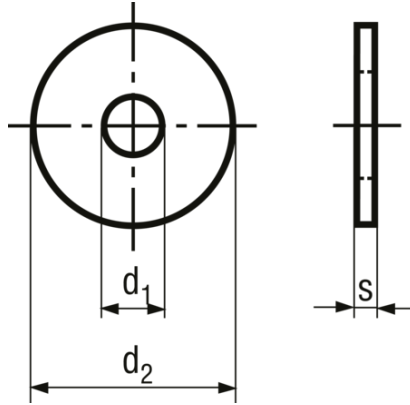

Flat washers without chamfer series LL (very large)

BN 84525

Material	Steel
Surface	zinc plated blue
Hardness	100 HV
Standard	~NFE 25-513 LL (Standard withdrawn)

Article no	for thread	d1	d2	s
8042802	M3	3.2	14	0.8
8028419	M4	4.3	16	0.8
8028435	M5	5.3	20	1
8028451	M6	6.4	24	1.2
8028486	M7	7.4	27	1.5
8028494	M8	8.4	30	1.5
8028532	M10	10.5	36	2
8028575	M12	13	40	2.5
8028605	M14	15	45	2.5
8028621	M16	17	50	3
8028648	M18	19	55	3
8028672	M20	21	60	3

[5721-1440-1/4-SS](#) [593503FX](#) [0098.0094](#) [0098.9206](#) [0098.9219](#) [0098.9262](#) [596-2114-013](#) [59781-6](#) [0098.0026](#) [0098.9210](#) [0098.9212](#) [60227-01](#) [60227-04](#) [60227-08](#) [60687-01](#) LOCK WASHER Black [62153-03](#) [62153-11](#) [M316-KSSTMCZ100](#) [M3440-SS](#) [M3448-SS](#) [6292-1](#) [6-306105-9](#) [6-306131-4](#) [690432-1](#) [699161-000](#) [7230-3](#) [7244](#) [7248-1](#) [7248-2](#) [73542-02](#) CAPTIVE SHORT THUMBSCREW [745564-1](#) [F1209](#) [751-00001](#) [7680](#) [809704-1](#) [8700](#) [8860220](#) [9047](#) [9521](#) [992326-6](#) [992763-3](#) [1-18024-0](#) [1-18028-2](#) [A168P1](#) [A495P1](#) [1-24921-1](#) [125416-1](#) [1260](#) [13-0036](#) [1301810148](#)