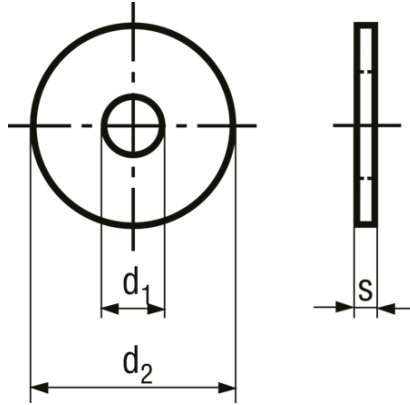

## Flat washers without chamfer series L (large)

BN 84542

Material	Stainless steel
Material type	A2
Hardness	150 HV
Standard	NFE 25-514 L (Standard withdrawn)

Article no	for thread	d1	d2	s
8306702	M2	2.2	7	0.5
8031169	M3	3.2	12	0.8
8031258	M4	4.3	14	0.8
8031347	M5	5.3	16	1
8031363	M6	6.4	18	1.2
8306710	(M7)	7.4	20	1.5
8031576	M8	8.4	22	1.5
8031789	M10	10.5	27	2
8031835	M12	13	32	2.5
8031886	(M14)	15	36	2.5
8031908	M16	17	40	3
8031967	(M18)	19	45	3
8031983	M20	21	50	3
8032114	(M22)	23	55	3
8032157	M24	25	60	4
8032211	(M27)	28	65	4
8032505	M30	31	70	4

[5721-1440-1/4-SS](#) [593503FX](#) [0098.0094](#) [0098.9206](#) [0098.9219](#) [0098.9262](#) [596-2114-013](#) [59781-6](#) [0098.0026](#) [0098.9210](#) [0098.9212](#) [60227-01](#) [60227-04](#) [60227-08](#) [60687-01](#) LOCK WASHER Black [62153-03](#) [62153-11](#) [M316-KSSTMCZ100](#) [M3440-SS](#) [M3448-SS](#) [6292-1](#) [6-306105-9](#) [6-306131-4](#) [690432-1](#) [699161-000](#) [7230-3](#) [7244](#) [7248-1](#) [7248-2](#) [73542-02](#) CAPTIVE SHORT THUMBSCREW [745564-1](#) [F1209](#) [751-00001](#) [7680](#) [809704-1](#) [8700](#) [8860220](#) [9047](#) [9521](#) [992326-6](#) [992763-3](#) [1-18024-0](#) [1-18028-2](#) [A168P1](#) [A495P1](#) [1-24921-1](#) [125416-1](#) [1260](#) [13-0036](#) [1301810148](#)