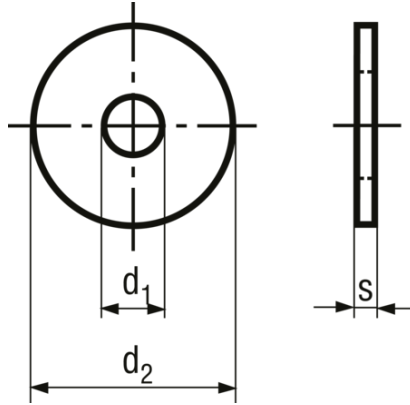

Flat washers without chamfer series L (large)

BN 84542

Material	Stainless steel
Material type	A2
Hardness	150 HV
Standard	NFE 25-514 L (Standard withdrawn)

Article no	for thread	d1	d2	s
8306702	M2	2.2	7	0.5
8031169	M3	3.2	12	0.8
8031258	M4	4.3	14	0.8
8031347	M5	5.3	16	1
8031363	M6	6.4	18	1.2
8306710	(M7)	7.4	20	1.5
8031576	M8	8.4	22	1.5
8031789	M10	10.5	27	2
8031835	M12	13	32	2.5
8031886	(M14)	15	36	2.5
8031908	M16	17	40	3
8031967	(M18)	19	45	3
8031983	M20	21	50	3
8032114	(M22)	23	55	3
8032157	M24	25	60	4
8032211	(M27)	28	65	4
8032505	M30	31	70	4

[5721-1440-1/4-SS](#) [593503FX](#) [0098.0094](#) [0098.9206](#) [0098.9219](#) [0098.9262](#) [596-2114-013](#) [59781-6](#) [0098.0026](#) [0098.9210](#) [0098.9212](#) [60227-01](#) [60227-04](#) [60227-08](#) [60687-01](#) [LOCK WASHER Black](#) [62153-03](#) [62153-11](#) [M316-KSSTMCZ100](#) [M3440-SS](#) [M3448-SS](#) [6292-1](#) [6-306105-9](#) [6-306131-4](#) [690432-1](#) [699161-000](#) [7230-3](#) [7244](#) [7248-2](#) [73542-02](#) [CAPTIVE SHORT THUMBSCREW](#) [745564-1](#) [F1209](#) [751-00001](#) [7680](#) [809704-1](#) [8700](#) [8860220](#) [9047](#) [9521](#) [992326-6](#) [992763-3](#) [1-18024-0](#) [1-18028-2](#) [A168P1](#) [A495P1](#) [1-24921-1](#) [125416-1](#) [126013-0036](#) [1301810148](#) [1301810313](#)