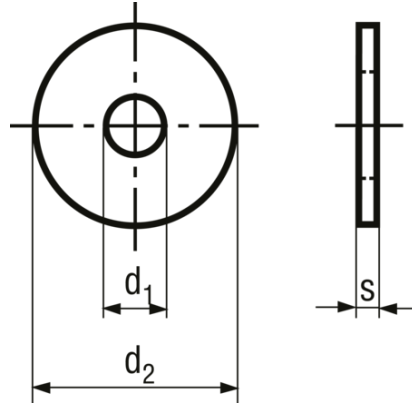

Flat washers without chamfer series L (large)

BN 84542

| | |
|---------------|-----------------------------------|
| Material | Stainless steel |
| Material type | A2 |
| Hardness | 150 HV |
| Standard | NFE 25-514 L (Standard withdrawn) |

| Article no | for thread | d1 | d2 | s |
|------------|------------|------|----|-----|
| 8306702 | M2 | 2.2 | 7 | 0.5 |
| 8031169 | M3 | 3.2 | 12 | 0.8 |
| 8031258 | M4 | 4.3 | 14 | 0.8 |
| 8031347 | M5 | 5.3 | 16 | 1 |
| 8031363 | M6 | 6.4 | 18 | 1.2 |
| 8306710 | (M7) | 7.4 | 20 | 1.5 |
| 8031576 | M8 | 8.4 | 22 | 1.5 |
| 8031789 | M10 | 10.5 | 27 | 2 |
| 8031835 | M12 | 13 | 32 | 2.5 |
| 8031886 | (M14) | 15 | 36 | 2.5 |
| 8031908 | M16 | 17 | 40 | 3 |
| 8031967 | (M18) | 19 | 45 | 3 |
| 8031983 | M20 | 21 | 50 | 3 |
| 8032114 | (M22) | 23 | 55 | 3 |
| 8032157 | M24 | 25 | 60 | 4 |
| 8032211 | (M27) | 28 | 65 | 4 |
| 8032505 | M30 | 31 | 70 | 4 |