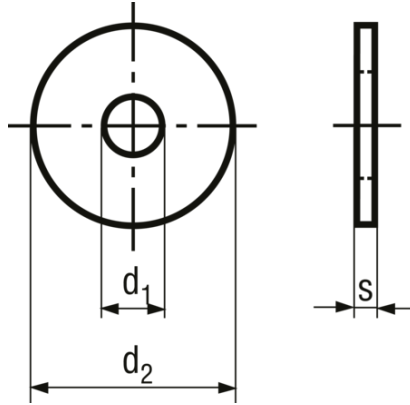

Flat washers without chamfer series L (large)

BN 84542

Material	Stainless steel
Material type	A2
Hardness	150 HV
Standard	NFE 25-514 L (Standard withdrawn)

Article no	for thread	d1	d2	s
8306702	M2	2.2	7	0.5
8031169	M3	3.2	12	0.8
8031258	M4	4.3	14	0.8
8031347	M5	5.3	16	1
8031363	M6	6.4	18	1.2
8306710	(M7)	7.4	20	1.5
8031576	M8	8.4	22	1.5
8031789	M10	10.5	27	2
8031835	M12	13	32	2.5
8031886	(M14)	15	36	2.5
8031908	M16	17	40	3
8031967	(M18)	19	45	3
8031983	M20	21	50	3
8032114	(M22)	23	55	3
8032157	M24	25	60	4
8032211	(M27)	28	65	4
8032505	M30	31	70	4

[5721-1440-1/4-SS](#) [593503FX](#) [0098.0094](#) [0098.9206](#) [0098.9219](#) [0098.9262](#) [596-2114-013](#) [59781-6](#) [0098.0026](#) [0098.9210](#) [0098.9212](#) [60227-01](#) [60227-04](#) [60227-08](#) [60687-01](#) LOCK WASHER Black [62153-03](#) [62153-11](#) [M316-KSSTMCZ100](#) [M3440-SS](#) [M3448-SS](#) [6292-1](#) [6-306105-9](#) [6-306131-4](#) [690432-1](#) [699161-000](#) [7230-3](#) [7244](#) [7248-1](#) [7248-2](#) [73542-02](#) CAPTIVE SHORT THUMBSCREW [745564-1](#) [F1209](#) [751-00001](#) [7680](#) [809704-1](#) [8700](#) [8860220](#) [9047](#) [9521](#) [992326-6](#) [992763-3](#) [1-18024-0](#) [1-18028-2](#) [A168P1](#) [A495P1](#) [1-24921-1](#) [125416-1](#) [1260](#) [13-0036](#) [1301810148](#)