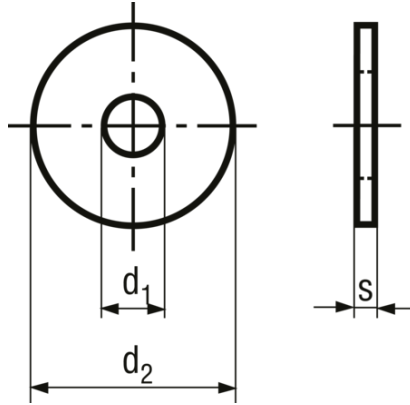

Flat washers without chamfer series L (large)

BN 84542

| | |
|---------------|-----------------------------------|
| Material | Stainless steel |
| Material type | A2 |
| Hardness | 150 HV |
| Standard | NFE 25-514 L (Standard withdrawn) |

| Article no | for thread | d1 | d2 | s |
|------------|------------|------|----|-----|
| 8306702 | M2 | 2.2 | 7 | 0.5 |
| 8031169 | M3 | 3.2 | 12 | 0.8 |
| 8031258 | M4 | 4.3 | 14 | 0.8 |
| 8031347 | M5 | 5.3 | 16 | 1 |
| 8031363 | M6 | 6.4 | 18 | 1.2 |
| 8306710 | (M7) | 7.4 | 20 | 1.5 |
| 8031576 | M8 | 8.4 | 22 | 1.5 |
| 8031789 | M10 | 10.5 | 27 | 2 |
| 8031835 | M12 | 13 | 32 | 2.5 |
| 8031886 | (M14) | 15 | 36 | 2.5 |
| 8031908 | M16 | 17 | 40 | 3 |
| 8031967 | (M18) | 19 | 45 | 3 |
| 8031983 | M20 | 21 | 50 | 3 |
| 8032114 | (M22) | 23 | 55 | 3 |
| 8032157 | M24 | 25 | 60 | 4 |
| 8032211 | (M27) | 28 | 65 | 4 |
| 8032505 | M30 | 31 | 70 | 4 |