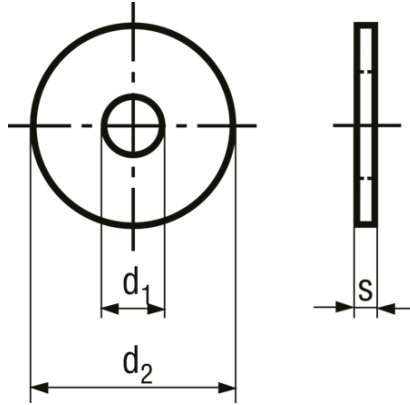

Flat washers without chamfer series L (large)

BN 84542

Material	Stainless steel
Material type	A2
Hardness	150 HV
Standard	NFE 25-514 L (Standard withdrawn)

Article no	for thread	d1	d2	s
8306702	M2	2.2	7	0.5
8031169	M3	3.2	12	0.8
8031258	M4	4.3	14	0.8
8031347	M5	5.3	16	1
8031363	M6	6.4	18	1.2
8306710	(M7)	7.4	20	1.5
8031576	M8	8.4	22	1.5
8031789	M10	10.5	27	2
8031835	M12	13	32	2.5
8031886	(M14)	15	36	2.5
8031908	M16	17	40	3
8031967	(M18)	19	45	3
8031983	M20	21	50	3
8032114	(M22)	23	55	3
8032157	M24	25	60	4
8032211	(M27)	28	65	4
8032505	M30	31	70	4

[5721-1440-1/4-SS](#) [593503FX](#) [0098.0094](#) [0098.9206](#) [0098.9219](#) [0098.9262](#) [596-2114-013](#) [59781-6](#) [0098.0026](#) [0098.9210](#) [0098.9212](#) [60227-01](#) [60227-04](#) [60227-08](#) [60687-01](#) LOCK WASHER Black [62153-03](#) [62153-11](#) [M316-KSSTMCZ100](#) [M3440-SS](#) [M3442-SS](#) [M3448-SS](#) [6292-1](#) [6-306105-9](#) [6-306131-4](#) [690432-1](#) [699161-000](#) [7230-3](#) [7244](#) [7248-2](#) [73542-02](#) CAPTIVE SHORT THUMBSCREW [745564-1](#) [F1209](#) [751-00001](#) [7680](#) [809704-1](#) [8700](#) [8860220](#) [9047](#) [9521](#) [992326-6](#) [992763-3](#) [1-18024-0](#) [1-18028-2](#) [A168P1](#) [A495P1](#) [1-24921-1](#) [125416-1](#) [1260](#) [13-0036](#) [1301810148](#)