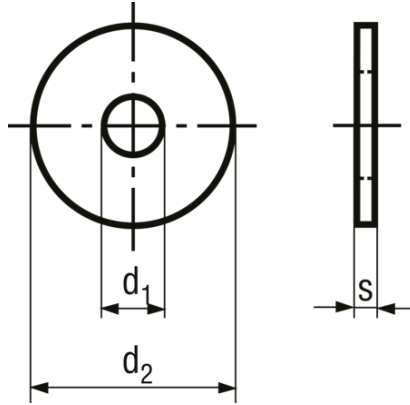

## Flat washers without chamfer series L (large)

BN 84542

Material	Stainless steel
Material type	A2
Hardness	150 HV
Standard	NFE 25-514 L (Standard withdrawn)

Article no	for thread	d1	d2	s
8306702	M2	2.2	7	0.5
8031169	M3	3.2	12	0.8
8031258	M4	4.3	14	0.8
8031347	M5	5.3	16	1
8031363	M6	6.4	18	1.2
8306710	(M7)	7.4	20	1.5
8031576	M8	8.4	22	1.5
8031789	M10	10.5	27	2
8031835	M12	13	32	2.5
8031886	(M14)	15	36	2.5
8031908	M16	17	40	3
8031967	(M18)	19	45	3
8031983	M20	21	50	3
8032114	(M22)	23	55	3
8032157	M24	25	60	4
8032211	(M27)	28	65	4
8032505	M30	31	70	4

[5721-1440-1/4-SS](#) [593503FX](#) [0098.0094](#) [0098.9206](#) [0098.9219](#) [0098.9262](#) [596-2114-013](#) [59781-6](#) [0098.0026](#) [0098.9210](#) [0098.9212](#) [60227-01](#) [60227-04](#) [60227-08](#) [60687-01](#) LOCK WASHER Black [62153-03](#) [62153-11](#) [M316-KSSTMCZ100](#) [M3440-SS](#) [M3442-SS](#) [M3448-SS](#) [6292-1](#) [6-306105-9](#) [6-306131-4](#) [690432-1](#) [699161-000](#) [7230-3](#) [7244](#) [7248-2](#) [73542-02](#) CAPTIVE SHORT THUMBSCREW [745564-1](#) [F1209](#) [751-00001](#) [7680](#) [809704-1](#) [8700](#) [8860220](#) [9047](#) [9521](#) [992326-6](#) [992763-3](#) [1-18024-0](#) [1-18028-2](#) [A168P1](#) [A495P1](#) [1-24921-1](#) [125416-1](#) [1260](#) [13-0036](#) [1301810148](#)