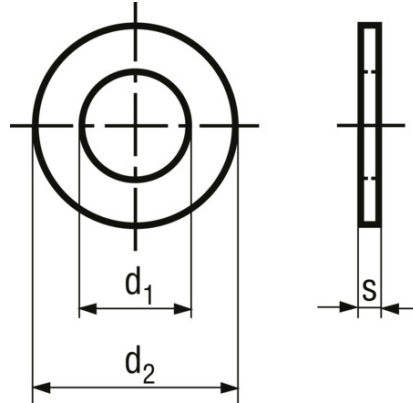

## Flat washers without chamfer, series M (medium)

BN 85546

Standard	NFE 25-513 M (Standard withdrawn),
Material	Polyamide
Material execution	PA 6.6
Color	natural

Article no.	for thread	d1	d2	s
8034524	M3	3,2	8	0,8
8034532	M4	4,3	10	0,8
8034540	M5	5,3	12	1
8034559	M6	6,4	14	1,2
8034567	M8	8,4	18	1,5
8034575	M10	10,5	22	2
8034583	M12	13	27	2,5
8159726	M16	17	32	3

[5721-1440-1/4-SS](#) [0098.0094](#) [0098.9206](#) [59781-6](#) [0098.9212](#) [6292-1](#) [690432-1](#) [699161-000](#) [700989](#) [7230-3](#) [72609-02](#) [CAPTIVE JACK](#)  
[SCREW](#) [73542-02](#) [CAPTIVE SHORT THUMBSCREW](#) [745564-1](#) [7680](#) [809704-1](#) [8700](#) [8860220](#) [9521](#) [992763-3](#) [1-18024-0](#) [A168P1](#) [1-](#)  
[24921-1](#) [125416-1](#) [1301810313](#) [1-306131-6](#) [1301830042](#) [1458](#) [1-59781-3](#) [18029-4](#) [NBX-10953](#) [NUT-16-3P-HEX-NICKEL](#) [20993.45098](#)  
[21004-1](#) [21009-4](#) [21014-5](#) [21021-2](#) [CA24037A01](#) [22987-4](#) [240632-1](#) [240632-2](#) [89506-9801](#) [2504](#) [9031](#) [9-1393249-2](#) [2.5NZPNBU](#) [26-](#)  
[0048PP](#) [27210-1](#) [27210-8](#) [9318](#) [9520](#)