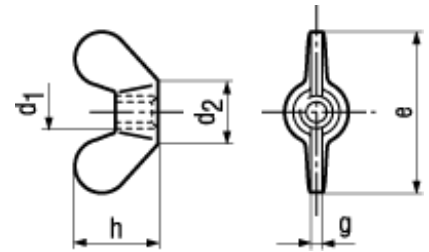

~DIN 315

**BN 524****Wing nuts**

Brass

plain

- ~UNI 5448 B
- ~ČSN 021665

M14: not included in DIN 315

Article#	d ₁	d ₂ max.	e max.	h max.	g max.
1197290	M4	8	20	10,5	1,9
1197304	M5	11	26	13	2,3
1197312	M6	13	33	17	2,3
1197320	M8	16	39	20	2,8
1197339	M10	20	51	25	4,4
1197347	M12	23	65	33,5	4,9
8092842	M14	23	65	33,5	4,9
5511650	M16	29	73	37,5	6,4