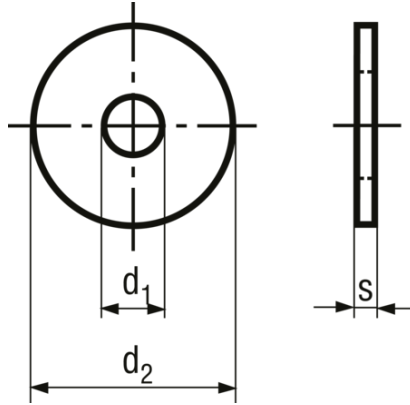

Flat washers without chamfer series LL (very large)

BN 83897

Material	Stainless steel
Material type	A2
Standard	NFE 25-513 LL (Standard withdrawn)

Article no	for thread	d1	d2	s
8217270	M3	3.2	14	0.8
8217289	M4	4.3	16	0.8
8217297	M5	5.3	20	1
8217300	M6	6.4	24	1.2
8217319	M8	8.4	30	1.5
8217327	M10	10.5	36	2
8217335	M12	13	40	2.5
8250391	(M14)	15	45	2.5
8313938	M16	17	50	3
8306753	(M18)	19	55	3
8306761	M20	21	60	3

[5721-1440-1/4-SS](#) [593503FX](#) [0098.0094](#) [0098.9206](#) [0098.9219](#) [0098.9262](#) [596-2114-013](#) [59781-6](#) [0098.0026](#) [0098.9210](#) [0098.9212](#) [60227-01](#) [60227-04](#) [60227-08](#) [60687-01](#) LOCK WASHER Black [62153-03](#) [62153-11](#) [M316-KSSTMCZ100](#) [M3440-SS](#) [M3448-SS](#) [6292-1](#) [6-306105-9](#) [6-306131-4](#) [690432-1](#) [699161-000](#) [7230-3](#) [7244](#) [7248-1](#) [7248-2](#) [73542-02](#) CAPTIVE SHORT THUMBSCREW [745564-1](#) [F1209](#) [751-00001](#) [7680](#) [809704-1](#) [8700](#) [8860220](#) [9047](#) [9521](#) [992326-6](#) [992763-3](#) [1-18024-0](#) [1-18028-2](#) [A168P1](#) [A495P1](#) [1-24921-1](#) [125416-1](#) [1260](#) [13-0036](#) [1301810148](#)