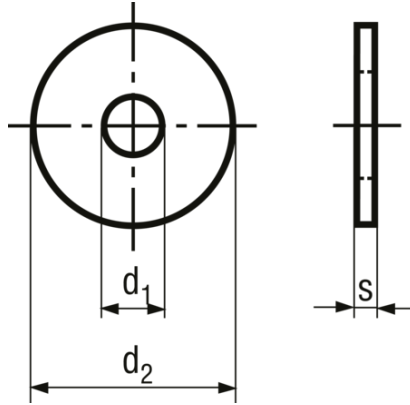

Flat washers without chamfer series LL (very large)

BN 83897

Material	Stainless steel
Material type	A2
Standard	NFE 25-513 LL (Standard withdrawn)

Article no	for thread	d1	d2	s
8217270	M3	3.2	14	0.8
8217289	M4	4.3	16	0.8
8217297	M5	5.3	20	1
8217300	M6	6.4	24	1.2
8217319	M8	8.4	30	1.5
8217327	M10	10.5	36	2
8217335	M12	13	40	2.5
8250391	(M14)	15	45	2.5
8313938	M16	17	50	3
8306753	(M18)	19	55	3
8306761	M20	21	60	3

[5721-1440-1/4-SS](#) [593503FX](#) [0098.0094](#) [0098.9206](#) [0098.9219](#) [0098.9262](#) [596-2114-013](#) [59781-6](#) [0098.0026](#) [0098.9210](#) [0098.9212](#) [60227-01](#) [60227-04](#) [60227-08](#) [60687-01](#) LOCK WASHER Black [62153-03](#) [62153-11](#) [M316-KSSTMCZ100](#) [M3440-SS](#) [M3442-SS](#) [M3448-SS](#) [6292-1](#) [6-306105-9](#) [6-306131-4](#) [690432-1](#) [699161-000](#) [7230-3](#) [7244](#) [7248-2](#) [73542-02](#) CAPTIVE SHORT THUMBSCREW [745564-1](#) [F1209](#) [751-00001](#) [7680](#) [809704-1](#) [8700](#) [8860220](#) [9047](#) [9521](#) [992326-6](#) [992763-3](#) [1-18024-0](#) [1-18028-2](#) [A168P1](#) [A495P1](#) [1-24921-1](#) [125416-1](#) [1260](#) [13-0036](#) [1301810148](#)