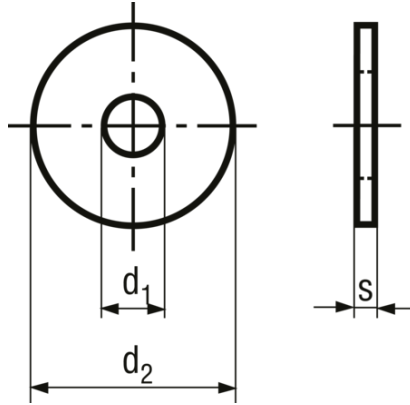

## Flat washers without chamfer series LL (very large)

BN 83898

Material	Stainless steel
Material type	A4
Standard	NFE 25-513 LL (Standard withdrawn)

Article no	for thread	d1	d2	s
8306931	M3	3.2	14	0.8
8306958	M4	4.3	16	0.8
8217343	M5	5.3	20	1
8217351	M6	6.4	24	1.2
8217386	M8	8.4	30	1.5
8217394	M10	10.5	36	2
8217408	M12	13	40	2.5
8281327	(M14)	15	45	2.5
8314713	M16	17	50	3
8306966	(M18)	19	55	3
8314705	M20	21	60	3

[5721-1440-1/4-SS](#) [593503FX](#) [0098.0094](#) [0098.9206](#) [0098.9219](#) [0098.9262](#) [596-2114-013](#) [59781-6](#) [0098.0026](#) [0098.9210](#) [0098.9212](#) [60227-01](#) [60227-04](#) [60227-08](#) [60687-01](#) LOCK WASHER Black [62153-03](#) [62153-11](#) [M316-KSSTMCZ100](#) [M3440-SS](#) [M3442-SS](#) [M3448-SS](#) [6292-1](#) [6-306105-9](#) [6-306131-4](#) [690432-1](#) [699161-000](#) [7230-3](#) [7244](#) [7248-2](#) [73542-02](#) CAPTIVE SHORT THUMBSCREW [745564-1](#) [F1209](#) [751-00001](#) [7680](#) [809704-1](#) [8700](#) [8860220](#) [9047](#) [9521](#) [992326-6](#) [992763-3](#) [1-18024-0](#) [1-18028-2](#) [A168P1](#) [A495P1](#) [1-24921-1](#) [125416-1](#) [1260](#) [13-0036](#) [1301810148](#)