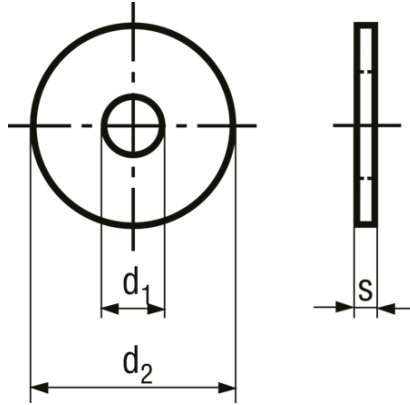

# Flat washers without chamfer series LL (very large)

BN 83898

Material	Stainless steel
Material type	A4
Standard	NFE 25-513 LL (Standard withdrawn)

Article no	for thread	d1	d2	s
8306931	M3	3.2	14	0.8
8306958	M4	4.3	16	0.8
8217343	M5	5.3	20	1
8217351	M6	6.4	24	1.2
8217386	M8	8.4	30	1.5
8217394	M10	10.5	36	2
8217408	M12	13	40	2.5
8281327	(M14)	15	45	2.5
8314713	M16	17	50	3
8306966	(M18)	19	55	3
8314705	M20	21	60	3

[5721-1440-1/4-SS](#) [593503FX](#) [0098.0094](#) [0098.9206](#) [0098.9219](#) [0098.9262](#) [596-2114-013](#) [59781-6](#) [0098.0026](#) [0098.9210](#) [0098.9212](#) [60227-01](#) [60227-04](#) [60227-08](#) [60687-01](#) LOCK WASHER Black [62153-03](#) [62153-11](#) [M316-KSSTMCZ100](#) [M3440-SS](#) [M3448-SS](#) [6292-1](#) [6-306105-9](#) [6-306131-4](#) [690432-1](#) [699161-000](#) [7230-3](#) [7244](#) [7248-1](#) [7248-2](#) [73542-02](#) CAPTIVE SHORT THUMBSCREW [745564-1](#) [F1209](#) [751-00001](#) [7680](#) [809704-1](#) [8700](#) [8860220](#) [9047](#) [9521](#) [992326-6](#) [992763-3](#) [1-18024-0](#) [1-18028-2](#) [A168P1](#) [A495P1](#) [1-24921-1](#) [125416-1](#) [1260](#) [13-0036](#) [1301810148](#)