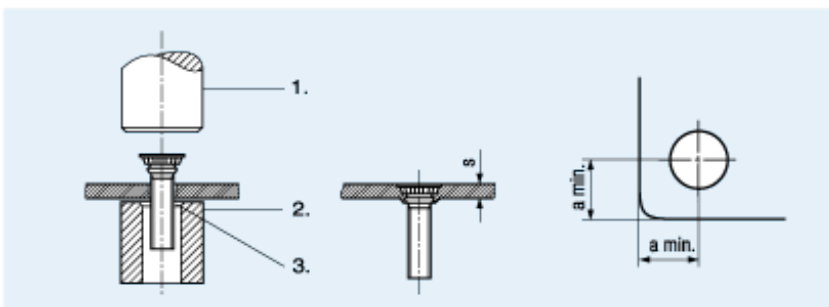

CH

BN 84971

Self-clinching captive studs

Steel case-hardened

zinc plated blue

ISO 4042

Quenched and tempered fasteners ≥ 360 HV and tempered case-hardened fasteners with electroplated coatings: Susceptible to hydrogen embrittlement!
Further notice to residual risks can be found in the introduction section.

For sheet metal with max. hardness HRB 80

- 1. Punch
- 2. Die
- 3. Edge min. 0,5 x 90°

Article#	d ₁	d ₂	s min.	Hole size +0,08/0	a min.	L	Designation
8272816	M3	4,6	1	3	5,6	6	CH M3-6
8272824						8	CH M3-8
8272832						10	CH M3-10
8269092						12	CH M3-12
8272840						15	CH M3-15
8272859						18	CH M3-18
8269211						20	CH M3-20
8272867	M4	5,9	1	4	7,2	6	CH M4-6
8272875						8	CH M4-8
8272883						10	CH M4-10
8272891						12	CH M4-12
8272905						15	CH M4-15
8269289						18	CH M4-18
8314284						20	CH M4-20
8269297	M5	6,5	1	5	7,2	10	CH M5-10
8272913						12	CH M5-12
8269316						15	CH M5-15
8272921						18	CH M5-18

Article#	d ₁	d ₂	s min.	Hole size +0,08/0	a min.	L	Designation
8269335	M5	6,5	1	5	7,2	20	CH M5-20
8314802						30	CH M5-30
8272948	M6	8,2	1,6	6	7,9	10	CH M6-10
8272956						12	CH M6-12
8272964						15	CH M6-15
8272972						18	CH M6-18
8272980						20	CH M6-20
8272999	M8	9,6	2,4	8	9,6	15	CH M8-15
8314780						20	CH M8-20