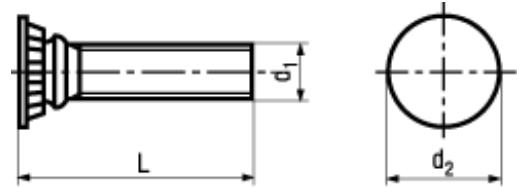

CH

BN 84971

Self-clinching captive studs

Steel case-hardened

zinc plated blue

ISO 4042

Quenched and tempered fasteners ≥ 360 HV and tempered case-hardened fasteners with electroplated coatings: Susceptible to hydrogen embrittlement!
Further notice to residual risks can be found in the introduction section.

For sheet metal with max. hardness HRB 80

- 1. Punch
- 2. Die
- 3. Edge min. 0,5 x 90°

Article#	d ₁	d ₂	s min.	Hole size +0,08/0	a min.	L	Designation
8272816	M3	4,6	1	3	5,6	6	CH M3-6
8272824						8	CH M3-8
8272832						10	CH M3-10
8269092						12	CH M3-12
8272840						15	CH M3-15
8272859						18	CH M3-18
8269211						20	CH M3-20
8272867	M4	5,9	1	4	7,2	6	CH M4-6
8272875						8	CH M4-8
8272883						10	CH M4-10
8272891						12	CH M4-12
8272905						15	CH M4-15
8269289						18	CH M4-18
8314284						20	CH M4-20
8269297	M5	6,5	1	5	7,2	10	CH M5-10
8272913						12	CH M5-12
8269316						15	CH M5-15
8272921						18	CH M5-18

Article#	d ₁	d ₂	s min.	Hole size +0,08/0	a min.	L	Designation
8269335	M5	6,5	1	5	7,2	20	CH M5-20
8314802						30	CH M5-30
8272948	M6	8,2	1,6	6	7,9	10	CH M6-10
8272956						12	CH M6-12
8272964						15	CH M6-15
8272972						18	CH M6-18
8272980						20	CH M6-20
8272999	M8	9,6	2,4	8	9,6	15	CH M8-15
8314780						20	CH M8-20