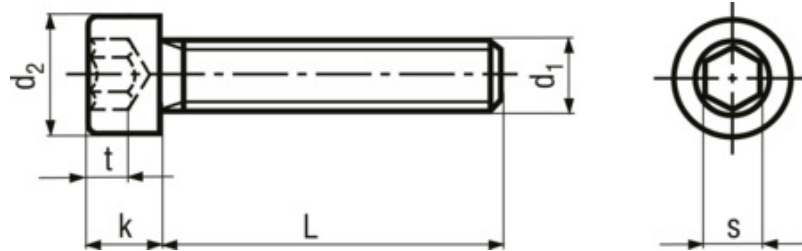

Hex socket head cap screws fully threaded

BN 3

Standard **DIN 912** (Standard withdrawn), ISO 4762, ~UNI 5931, ~ČSN 021143

Headform Cylindrical

Drive Hexagon socket

Thread fully threaded

Material Steel

Property class 8.8

Surface zinc plated blue

M18: not included in ISO 4762

Article no.	d1	L	d2	k	s	t min.
1003739	M3	4	5,5	3	2,5	1,3
1003747	M3	5	5,5	3	2,5	1,3
1003755	M3	6	5,5	3	2,5	1,3
1003763	M3	8	5,5	3	2,5	1,3
1003771	M3	10	5,5	3	2,5	1,3
1003798	M3	12	5,5	3	2,5	1,3
1003801	M3	(14)	5,5	3	2,5	1,3
1003828	M3	16	5,5	3	2,5	1,3
1301683	M3	(18)	5,5	3	2,5	1,3
1301691	M3	20	5,5	3	2,5	1,3
2108186	M3	(22)	5,5	3	2,5	1,3
3054701	M3	25	5,5	3	2,5	1,3
1003887	M4	5	7	4	3	2
1003895	M4	6	7	4	3	2

Article no.	d1	L	d2	k	s	t min.
1003909	M4	8	7	4	3	2
1003917	M4	10	7	4	3	2
1003925	M4	12	7	4	3	2
1003933	M4	(14)	7	4	3	2
1003941	M4	16	7	4	3	2
1003968	M4	(18)	7	4	3	2
1003976	M4	20	7	4	3	2
1301705	M4	(22)	7	4	3	2
1301713	M4	25	7	4	3	2
3054702	M4	30	7	4	3	2
8278563	M4	40	7	4	3	2
1004050	M5	6	8,5	5	4	2,5
1004069	M5	8	8,5	5	4	2,5
1004077	M5	10	8,5	5	4	2,5
1004085	M5	12	8,5	5	4	2,5
1004093	M5	(14)	8,5	5	4	2,5
1004107	M5	16	8,5	5	4	2,5
1004115	M5	(18)	8,5	5	4	2,5
1004123	M5	20	8,5	5	4	2,5
1004131	M5	(22)	8,5	5	4	2,5
1004158	M5	25	8,5	5	4	2,5
1004166	M5	30	8,5	5	4	2,5
3054704	M5	35	8,5	5	4	2,5
9036142	M5	50	8,5	5	4	2,5
1004247	M6	6	10	6	5	3
1004255	M6	8	10	6	5	3
1004263	M6	10	10	6	5	3
1004271	M6	12	10	6	5	3
1004298	M6	(14)	10	6	5	3
1004301	M6	16	10	6	5	3
1004328	M6	(18)	10	6	5	3
1004336	M6	20	10	6	5	3
1004344	M6	(22)	10	6	5	3
1004352	M6	25	10	6	5	3
1004360	M6	30	10	6	5	3
3186744	M6	35	10	6	5	3
1542257	M6	40	10	6	5	3
8276234	M6	45	10	6	5	3
1542265	M6	50	10	6	5	3
8276242	M6	55	10	6	5	3
3054705	M6	60	10	6	5	3
5514688	M6	80	10	6	5	3
1004514	M8	10	13	8	6	4
1004522	M8	12	13	8	6	4
1004530	M8	(14)	13	8	6	4
1004549	M8	16	13	8	6	4
1004557	M8	(18)	13	8	6	4
1004565	M8	20	13	8	6	4
1004573	M8	(22)	13	8	6	4
1004581	M8	25	13	8	6	4