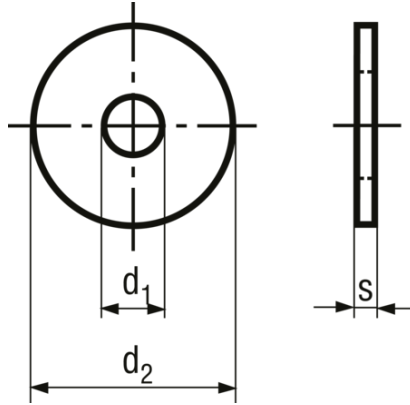

## Flat washers without chamfer series LL (very large)

BN 83898

Material	Stainless steel
Material type	A4
Standard	NFE 25-513 LL (Standard withdrawn)

Article no	for thread	d1	d2	s
8306931	M3	3.2	14	0.8
8306958	M4	4.3	16	0.8
8217343	M5	5.3	20	1
8217351	M6	6.4	24	1.2
8217386	M8	8.4	30	1.5
8217394	M10	10.5	36	2
8217408	M12	13	40	2.5
8281327	(M14)	15	45	2.5
8314713	M16	17	50	3
8306966	(M18)	19	55	3
8314705	M20	21	60	3

[5721-1440-1/4-SS](#) [593503FX](#) [0098.0094](#) [0098.9206](#) [0098.9219](#) [0098.9262](#) [596-2114-013](#) [59781-6](#) [0098.0026](#) [0098.9210](#) [0098.9212](#) [60227-01](#) [60227-04](#) [60227-08](#) [60687-01](#) LOCK WASHER Black [62153-03](#) [62153-11](#) [M316-KSSTMCZ100](#) [M3440-SS](#) [M3448-SS](#) [6292-1](#) [6-306105-9](#) [6-306131-4](#) [690432-1](#) [699161-000](#) [7230-3](#) [7244](#) [7248-2](#) [73542-02](#) CAPTIVE SHORT THUMBSCREW [745564-1](#) [F1209](#) [751-00001](#) [7680](#) [809704-1](#) [8700](#) [8860220](#) [9047](#) [9521](#) [992326-6](#) [992763-3](#) [1-18024-0](#) [1-18028-2](#) [A168P1](#) [A495P1](#) [1-24921-1](#) [125416-1](#) [126013-0036](#) [1301810148](#) [1301810313](#)