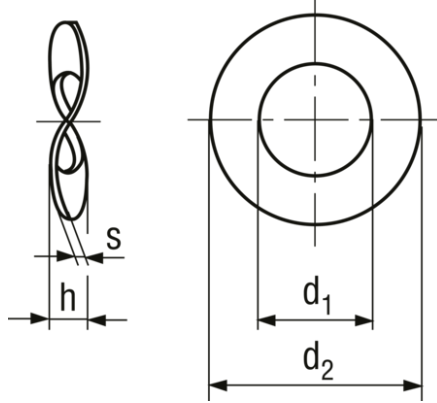

# Waved spring washers

BN 678

**Product description**

- A2/1.4310: at manufacturer's option

**Material** Stainless steel

**Material type** A2 / 1.4310

**Standard** DIN 137 B (Standard withdrawn), ~UNI 8840 B, ~ČSN 021733

M2,5: not included in DIN 137B

Article no	for thread	d1	d2	h min	s
8303525	M2,5	2.7	5	0.7	0.3
1250191	M3	3.2	8	0.8	0.5
1250205	M3,5	3.7	8	0.9	0.5
1250213	M4	4.3	9	1	0.5
1250221	M5	5.3	11	1.1	0.5
1250248	M6	6.4	12	1.3	0.5
1250256	M8	8.4	15	1.5	0.8
1250264	M10	10.5	21	2.1	1
1250272	M12	13	24	2.5	1.2
1250280	M14	15	28	3	1.6
1250299	M16	17	30	3.2	1.6
1250302	M18	19	34	3.3	1.6
1250310	M20	21	36	3.7	1.6