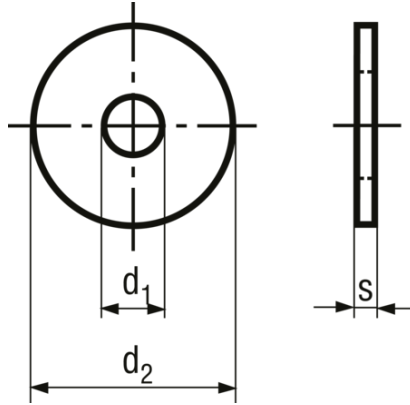

Flat washers without chamfer series LL (very large)

BN 83898

Material	Stainless steel
Material type	A4
Standard	NFE 25-513 LL (Standard withdrawn)

Article no	for thread	d1	d2	s
8306931	M3	3.2	14	0.8
8306958	M4	4.3	16	0.8
8217343	M5	5.3	20	1
8217351	M6	6.4	24	1.2
8217386	M8	8.4	30	1.5
8217394	M10	10.5	36	2
8217408	M12	13	40	2.5
8281327	(M14)	15	45	2.5
8314713	M16	17	50	3
8306966	(M18)	19	55	3
8314705	M20	21	60	3

[5721-1440-1/4-SS](#) [593503FX](#) [0098.0094](#) [0098.9206](#) [0098.9219](#) [0098.9262](#) [596-2114-013](#) [59781-6](#) [0098.0026](#) [0098.9210](#) [0098.9212](#) [60227-01](#) [60227-04](#) [60227-08](#) [60687-01](#) LOCK WASHER Black [62153-03](#) [62153-11](#) [M316-KSSTMCZ100](#) [M3440-SS](#) [M3448-SS](#) [6292-1](#) [6-306105-9](#) [6-306131-4](#) [690432-1](#) [699161-000](#) [7230-3](#) [7244](#) [7248-1](#) [7248-2](#) [73542-02](#) CAPTIVE SHORT THUMBSCREW [745564-1](#) [F1209](#) [751-00001](#) [7680](#) [809704-1](#) [8700](#) [8860220](#) [9047](#) [9521](#) [992326-6](#) [992763-3](#) [1-18024-0](#) [1-18028-2](#) [A168P1](#) [A495P1](#) [1-24921-1](#) [125416-1](#) [1260](#) [13-0036](#) [1301810148](#)