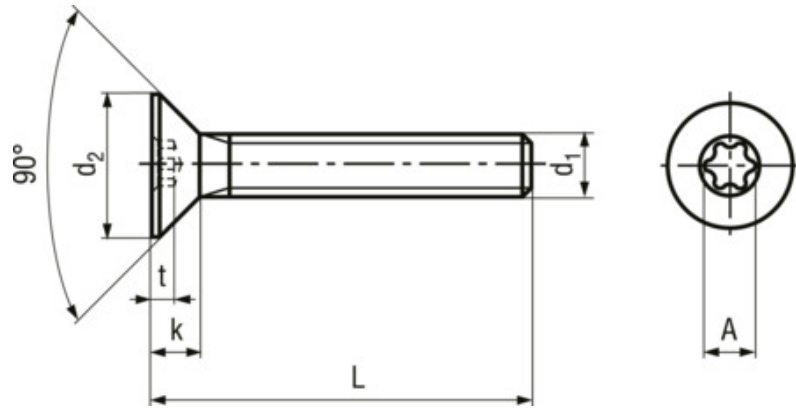

## Hexalobular (6 lobe) socket countersunk flat head screws fully threaded

BN 2107

Standard	ISO 14581,
Headform	Countersunk head
Drive	Hexalobular socket
Thread	fully threaded
Material	Stainless steel
Material type	A2
Surface	blackened

Article no.	d1	L	d2 max.	k max.	Hexalobular socket	t max.	A~
9011930	M2	5	3,8	1,2	X6	0,64	1,75
9011931	M2	6	3,8	1,2	X6	0,64	1,75
9011932	M2	8	3,8	1,2	X6	0,64	1,75
9011933	M2,5	4	4,7	1,5	X8	0,79	2,4
9011934	M2,5	6	4,7	1,5	X8	0,79	2,4
9011935	M2,5	8	4,7	1,5	X8	0,79	2,4
9011936	M2,5	10	4,7	1,5	X8	0,79	2,4
9011937	M3	5	5,5	1,65	X10	0,83	2,8
9011938	M3	6	5,5	1,65	X10	0,83	2,8
9011939	M3	8	5,5	1,65	X10	0,83	2,8
9011940	M3	10	5,5	1,65	X10	0,83	2,8
9011941	M3	12	5,5	1,65	X10	0,83	2,8
9011942	M3	16	5,5	1,65	X10	0,83	2,8
9011943	M3	20	5,5	1,65	X10	0,83	2,8
9011944	M3	25	5,5	1,65	X10	0,83	2,8
9011945	M4	8	8,4	2,7	X20	1,53	3,95

Article no.	d1	L	d2 max.	k max.	Hexalobular socket	t max.	A~
9011946	M4	10	8,4	2,7	X20	1,53	3,95
9011947	M4	12	8,4	2,7	X20	1,53	3,95
9011948	M4	16	8,4	2,7	X20	1,53	3,95
9011949	M4	20	8,4	2,7	X20	1,53	3,95
9011950	M4	25	8,4	2,7	X20	1,53	3,95
9011951	M5	10	9,3	2,7	X25	1,51	4,5
9011952	M5	12	9,3	2,7	X25	1,51	4,5
9011953	M5	16	9,3	2,7	X25	1,51	4,5
9011954	M5	20	9,3	2,7	X25	1,51	4,5