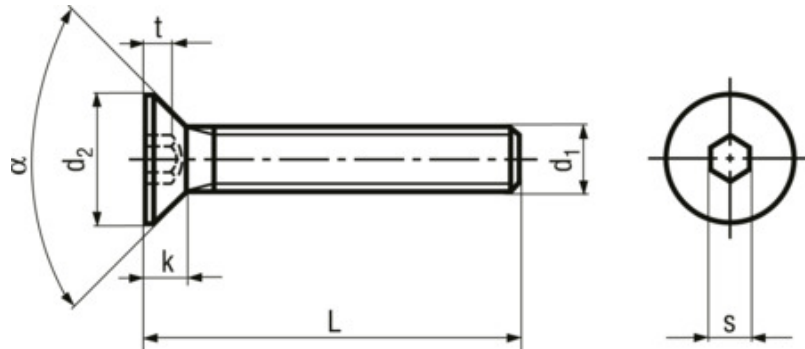

Hex socket flat countersunk head screws fully threaded

BN 2110

Standard	DIN 7991 (Standard withdrawn), ~ISO 10642, ~UNI 5933
Additional information	The general change-over from DIN 7991 to ISO 10642 in the practice requires a verification of the application.
Headform	Countersunk head
Drive	Hexagon socket
Thread	fully threaded
Material	Stainless steel
Material type	A2
Surface	blackened

Article no.	d1	L	d2 max.	k max.	s	t	α
9012080	M3	(6)	6	1,7	2	1,2	90°
9012081	M3	8	6	1,7	2	1,2	90°
9012082	M3	10	6	1,7	2	1,2	90°
9012083	M3	12	6	1,7	2	1,2	90°
9012084	M3	16	6	1,7	2	1,2	90°
9012085	M3	(18)	6	1,7	2	1,2	90°
9012086	M3	20	6	1,7	2	1,2	90°
9012087	M3	25	6	1,7	2	1,2	90°
9012088	M4	(6)	8	2,3	2,5	1,8	90°
9012089	M4	8	8	2,3	2,5	1,8	90°
9012090	M4	10	8	2,3	2,5	1,8	90°
9012091	M4	12	8	2,3	2,5	1,8	90°
9012092	M4	16	8	2,3	2,5	1,8	90°
9012093	M4	20	8	2,3	2,5	1,8	90°

Article no.	d1	L	d2 max.	k max.	s	t	α
9012094	M4	25	8	2,3	2,5	1,8	90°
9012095	M5	10	10	2,8	3	2,3	90°
9012096	M5	12	10	2,8	3	2,3	90°
9012097	M5	16	10	2,8	3	2,3	90°
9012098	M5	(18)	10	2,8	3	2,3	90°
9012099	M5	20	10	2,8	3	2,3	90°
9012100	M5	25	10	2,8	3	2,3	90°
9012101	M5	30	10	2,8	3	2,3	90°
9012102	M6	10	12	3,3	4	2,5	90°
9012103	M6	12	12	3,3	4	2,5	90°
9012104	M6	16	12	3,3	4	2,5	90°
9012105	M6	20	12	3,3	4	2,5	90°
9012106	M6	25	12	3,3	4	2,5	90°
9012107	M6	30	12	3,3	4	2,5	90°
9012108	M6	40	12	3,3	4	2,5	90°
9012109	M6	(45)	12	3,3	4	2,5	90°
9012110	M6	50	12	3,3	4	2,5	90°